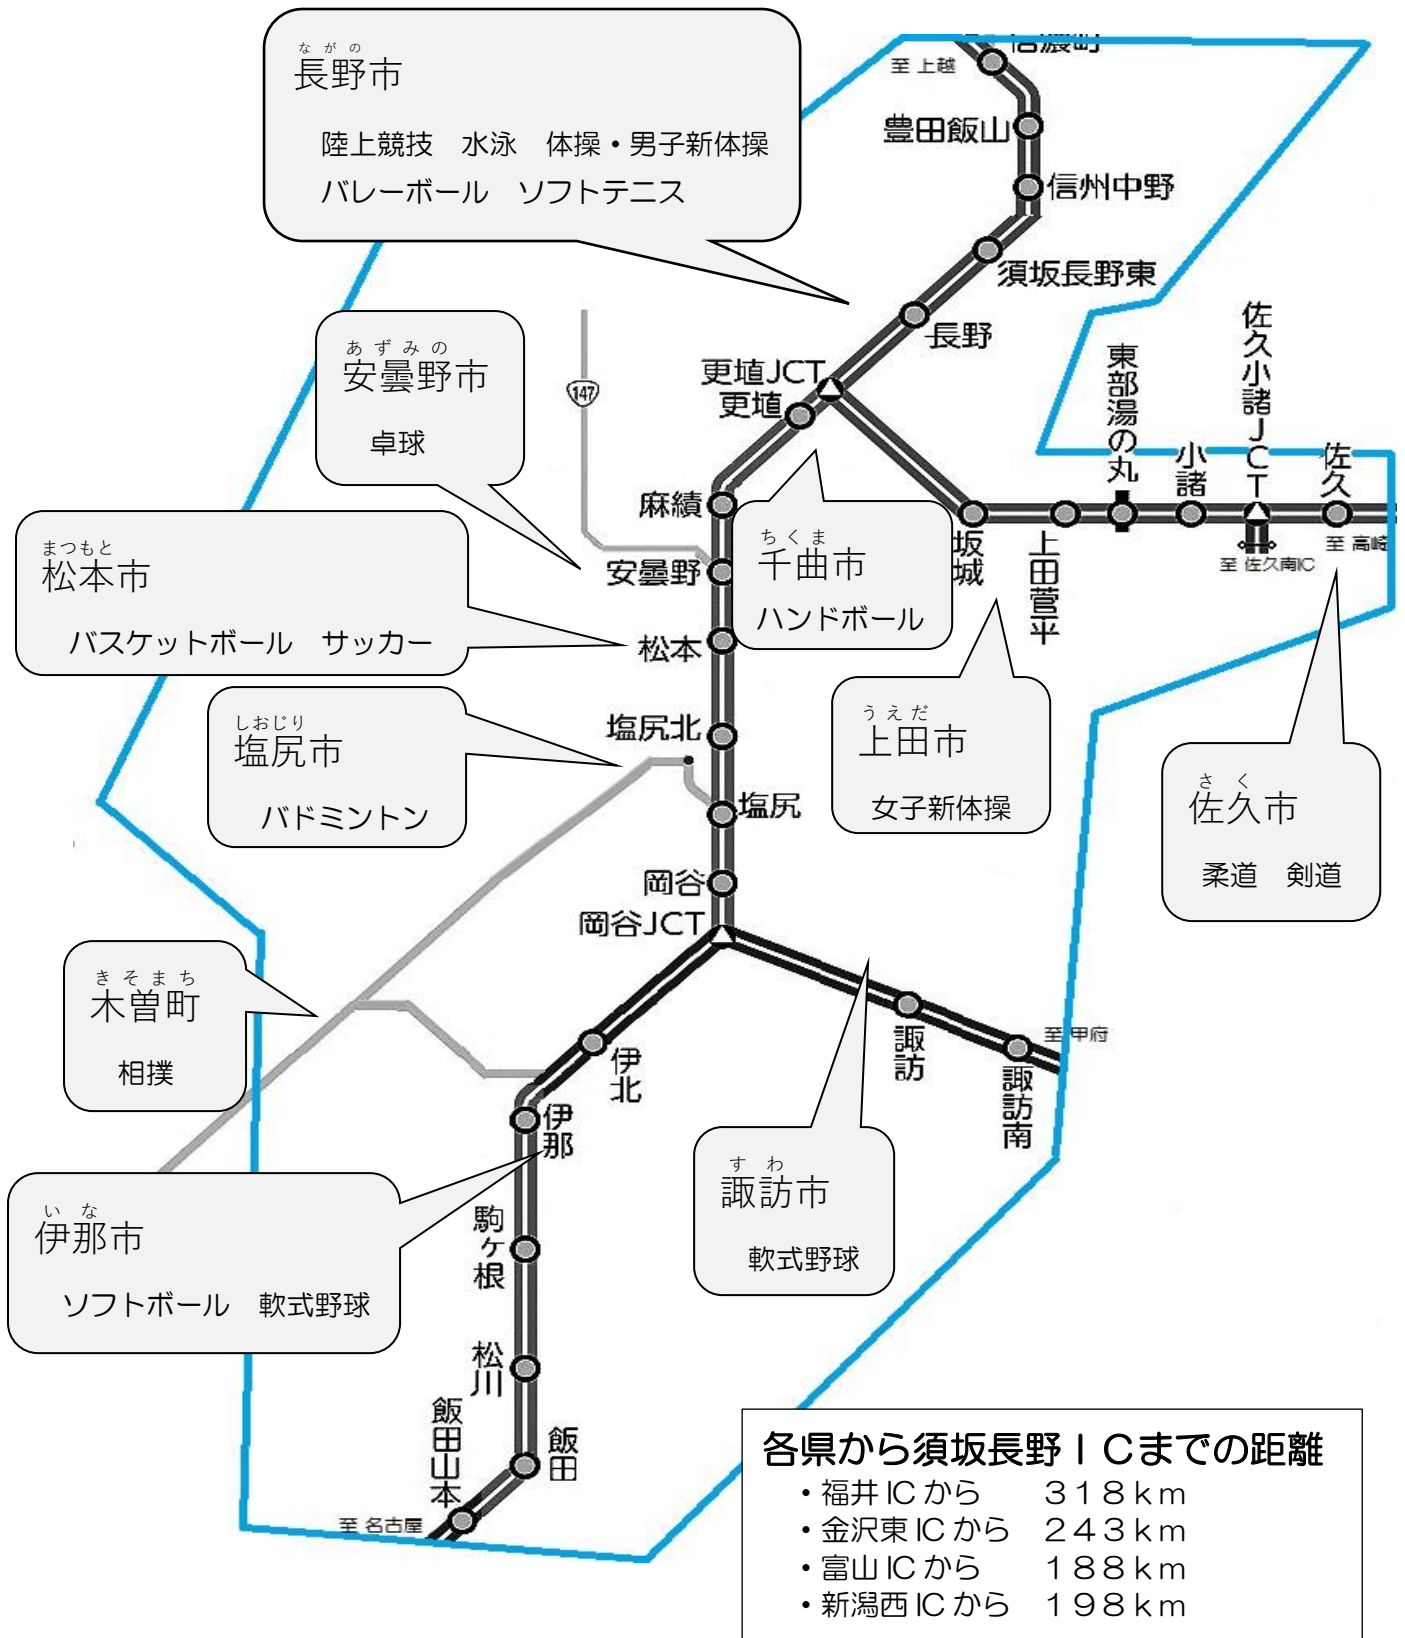

第43回北信越中学校総合競技大会 長野県開催地案内図

★長野県内のIC 区間距離 (須坂長野東IC を起点として) ★

○上信越道方面	長野IC:12km	更埴IC:16km	坂城IC:30km	上田菅平IC:38km	佐久IC:63km
○長野道方面	安曇野IC:12km	松本IC:66km	塩尻IC:81km	岡谷IC:88km	
○中央道方面	諏訪IC:102km	伊那IC:115km			

※木曾町(相撲)へは 塩尻ICから42km または 伊那ICから29km