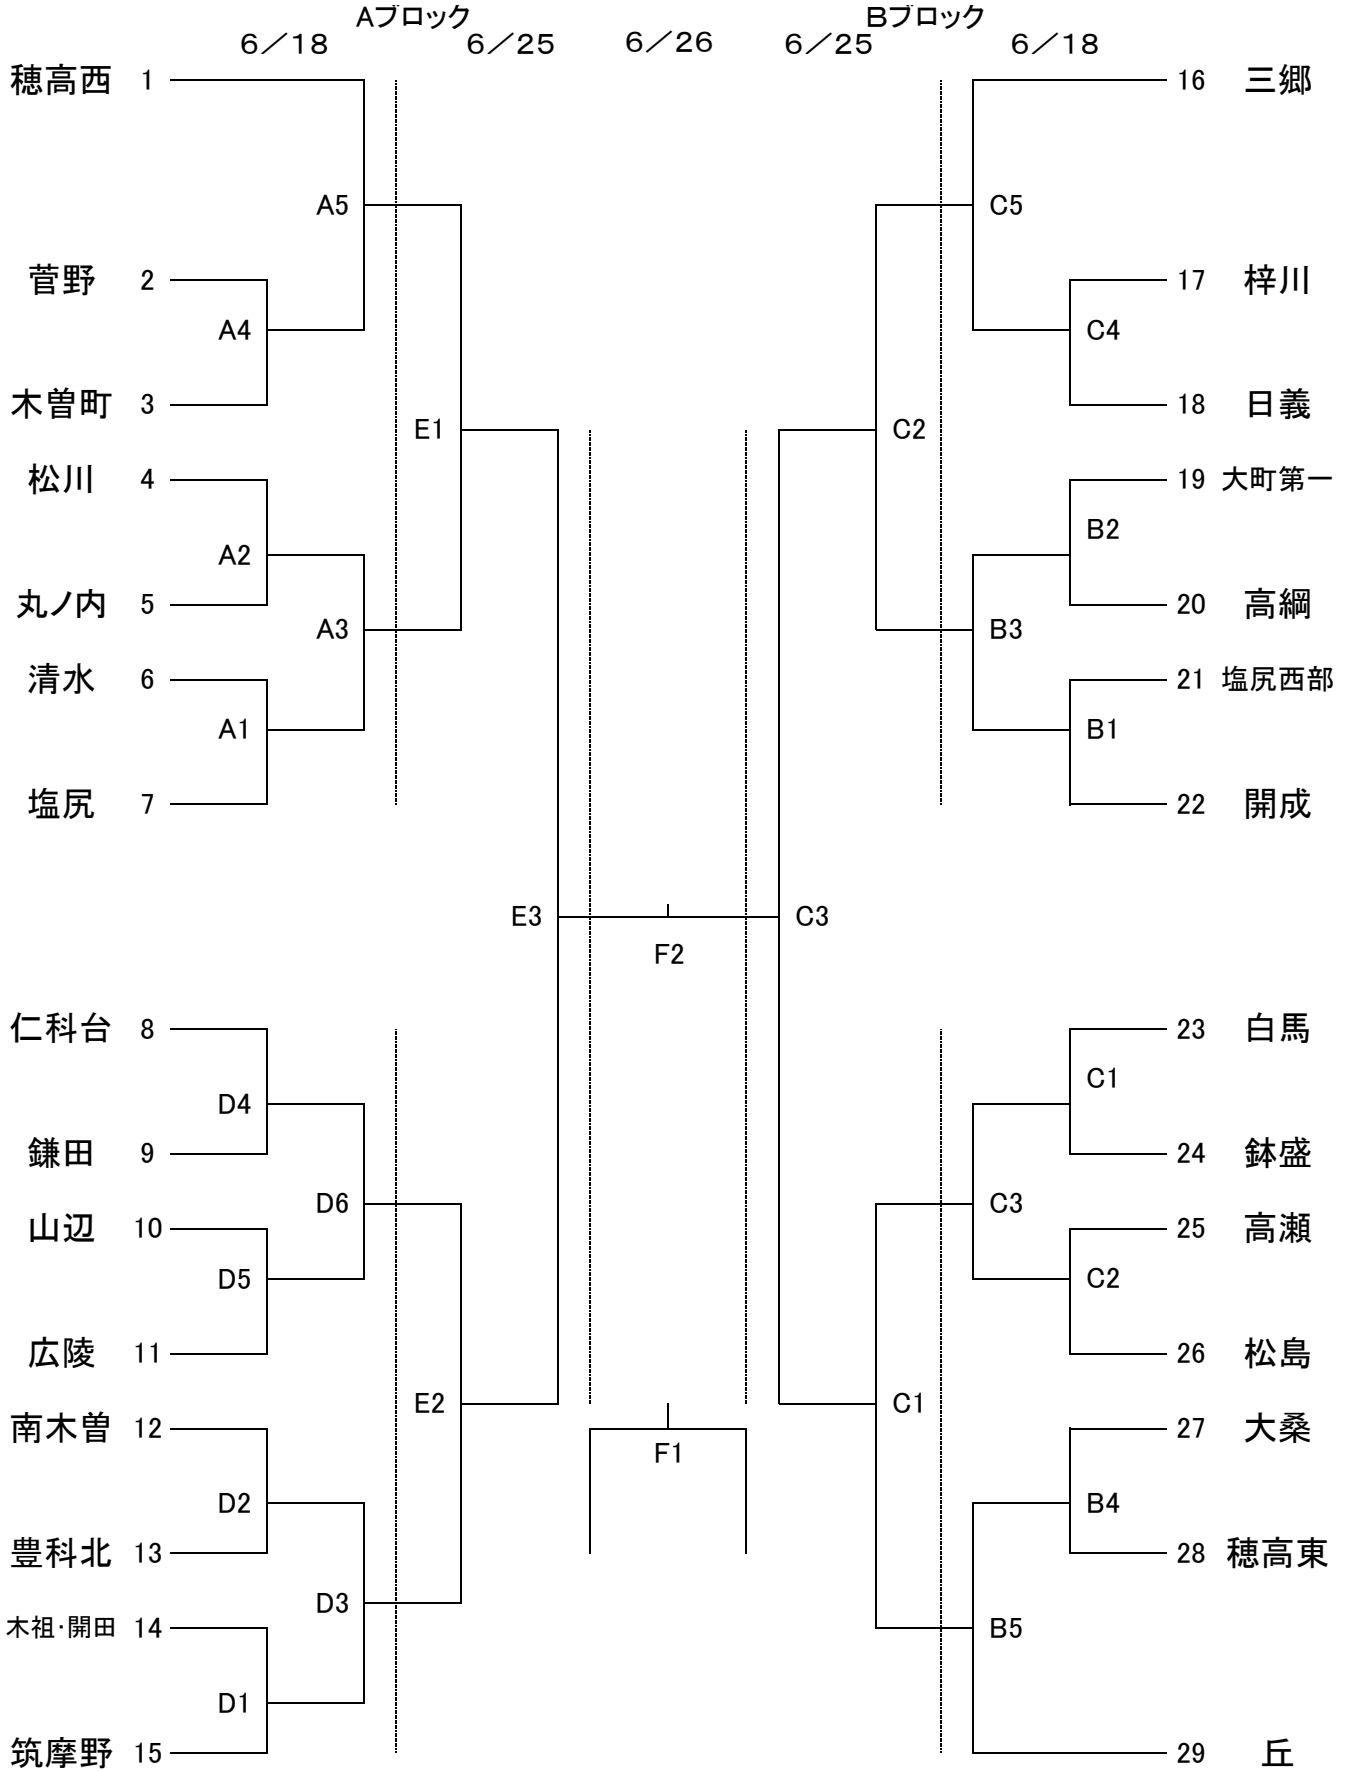

第61回中信地区体育大会バレーボールの部 組み合わせ【男子】

Aコート: 三郷文化公園体育館 Bコート: 塩尻西部中学校体育館 Cコート: 三郷中学校講堂 Dコート: 広陵中学校体育館 Eコート: 豊科北中学校体育館 Fコート: 穂高東中学校体育館

F1-3.4位決定戦 F2-1.2位決定戦

1位	2位	3位	4位
----	----	----	----