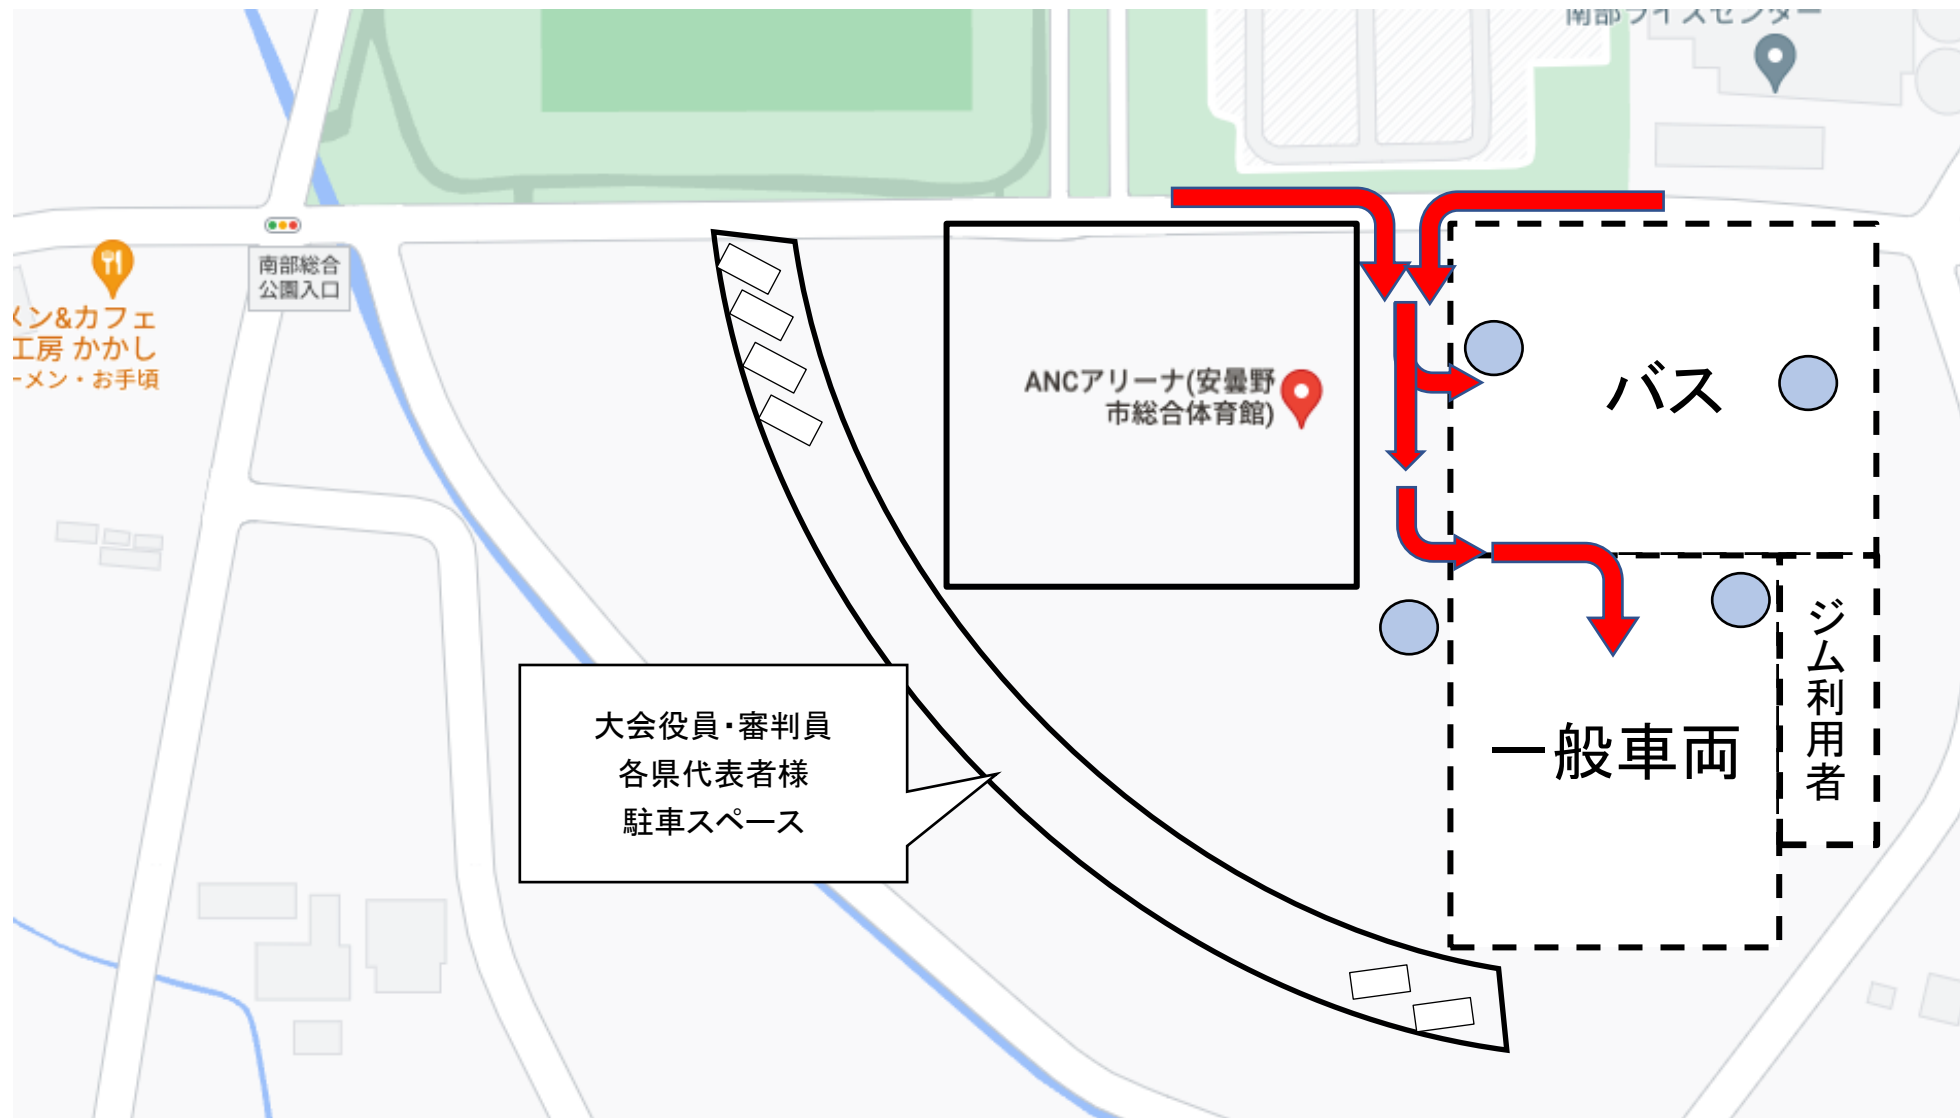

第43回北信越中学校総合体育競技大会 卓球競技 会場周辺図

① 安曇野 IC または梓川 SA(スマート IC) または安房トンネルを利用して、来場される皆様へ

②会場周辺図

③ ANC アリーナ駐車場図

※ ○は駐車場係配置