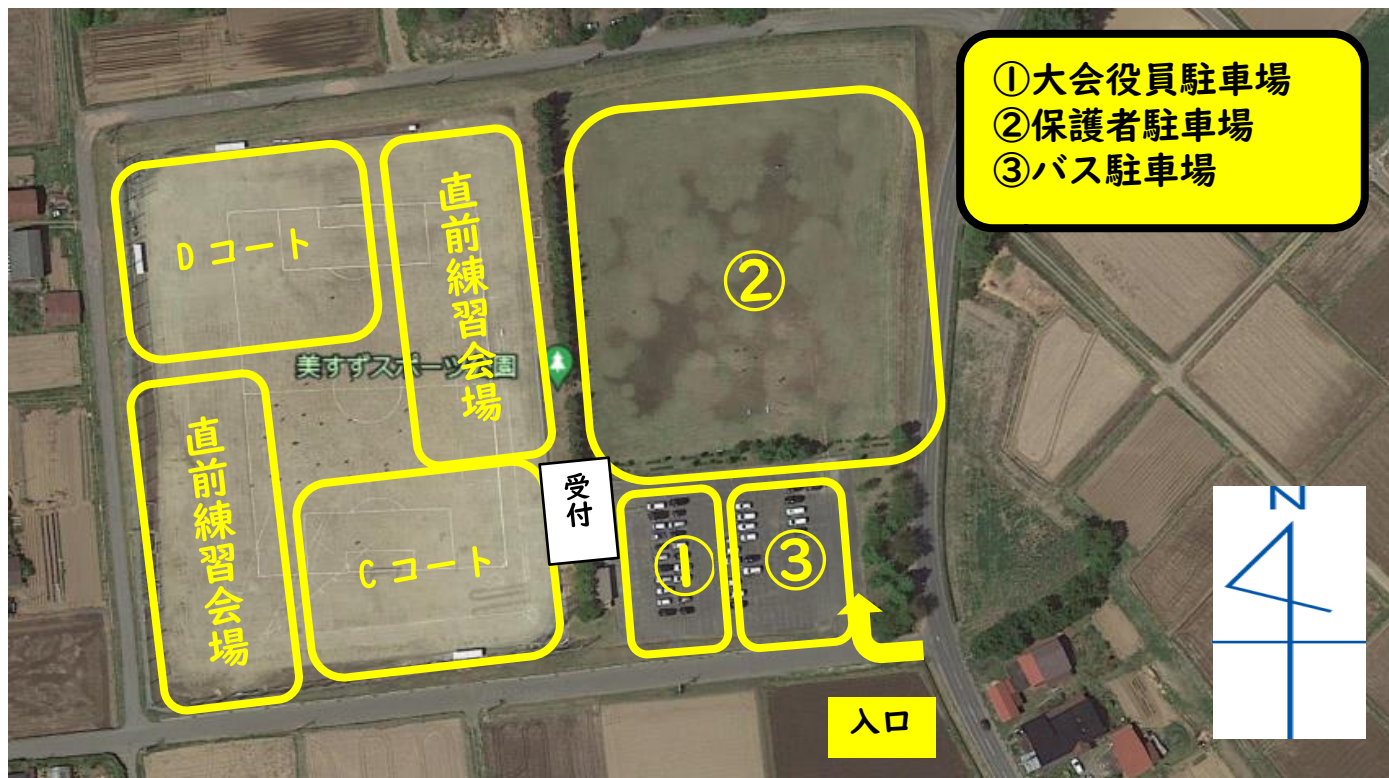

【会場図】 富士塚スポーツ公園運動場

美すずスポーツ公園

伊那中学校 (〒396-0025 伊那市荒井 4460)

伊那東部中学校 (〒396-0009 伊那市日影 5749)