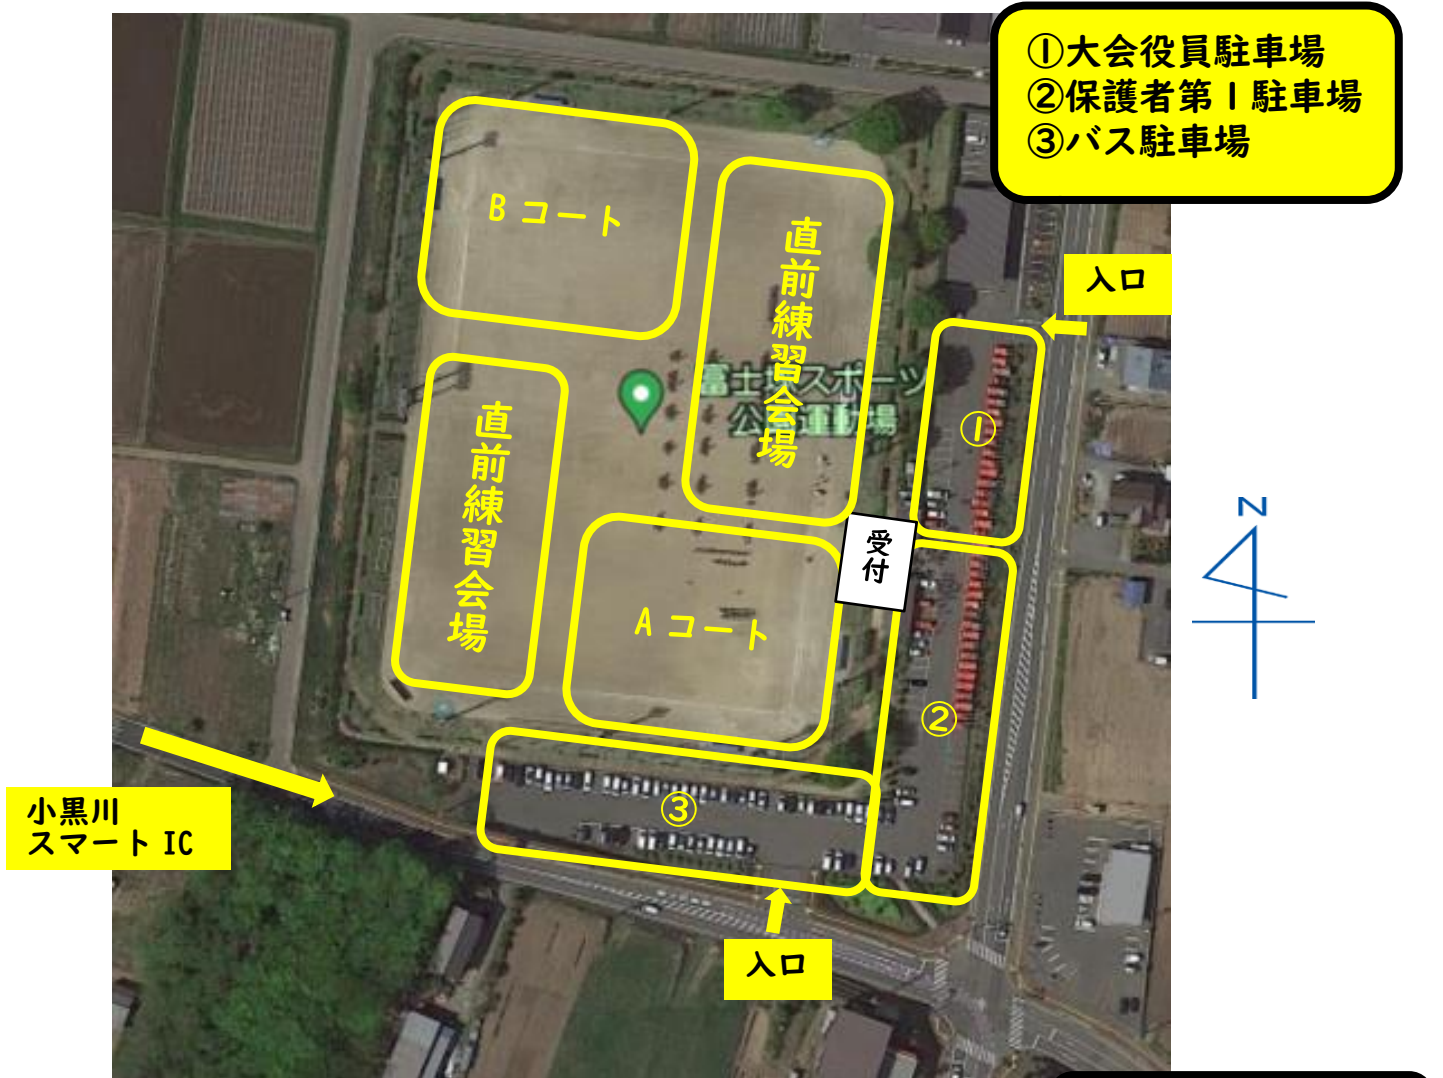

【会場図】 富士塚スポーツ公園運動場

美すずスポーツ公園

伊那中学校 (〒396-0025 伊那市荒井 4460)

伊那東部中学校 (〒396-0009 伊那市日影 5749)