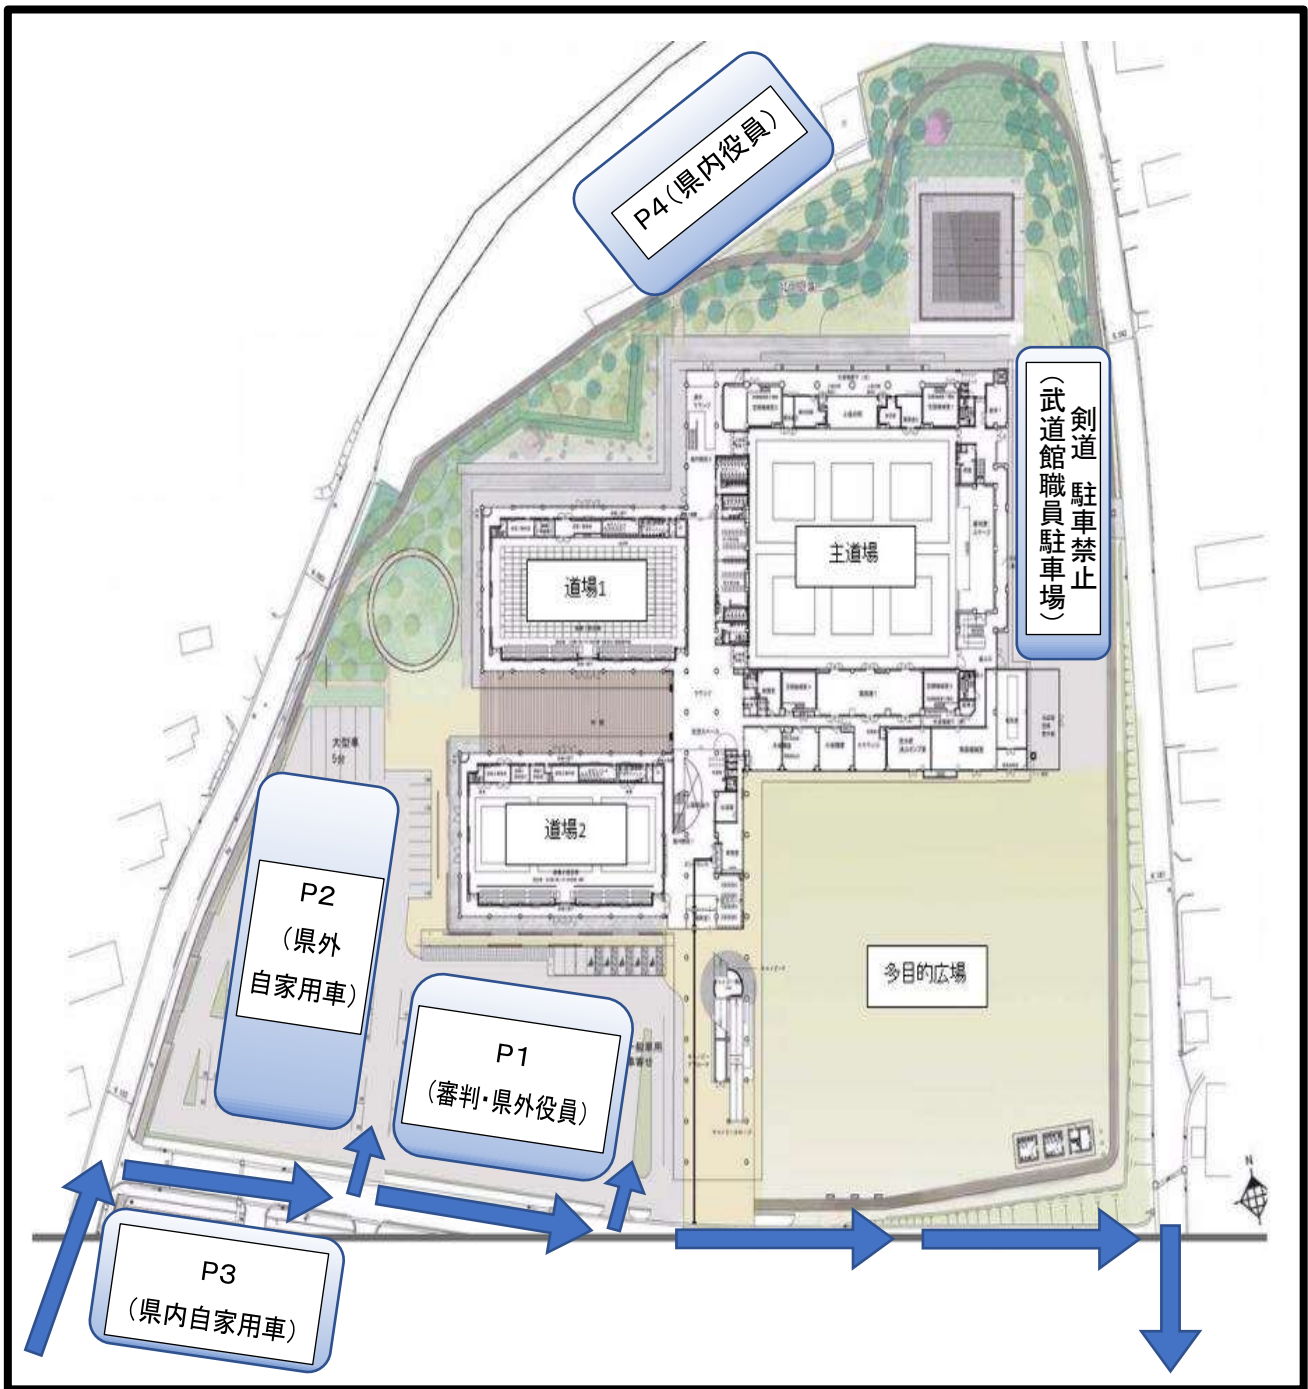

長野県立武道館 駐車場図

- 会場周辺の渋滞を避けるため、武道館周辺は一方通行とし、武道館周辺道路での乗り降りは一切禁止といたします。矢印に従ってお進みください。
- バスでお越しの学校は、武道館敷地内での乗り降りは可能ですが、駐車はP5（本紙の裏面に記載）へお願いいたします。P5から武道館まではおよそ徒歩10分程度です。
- 会場周辺では、係員の指示に従って移動・駐車をお願いします。
- 当日の状況によって、駐車場所が変更となる場合があります。その際も係員の指示に従ってください。