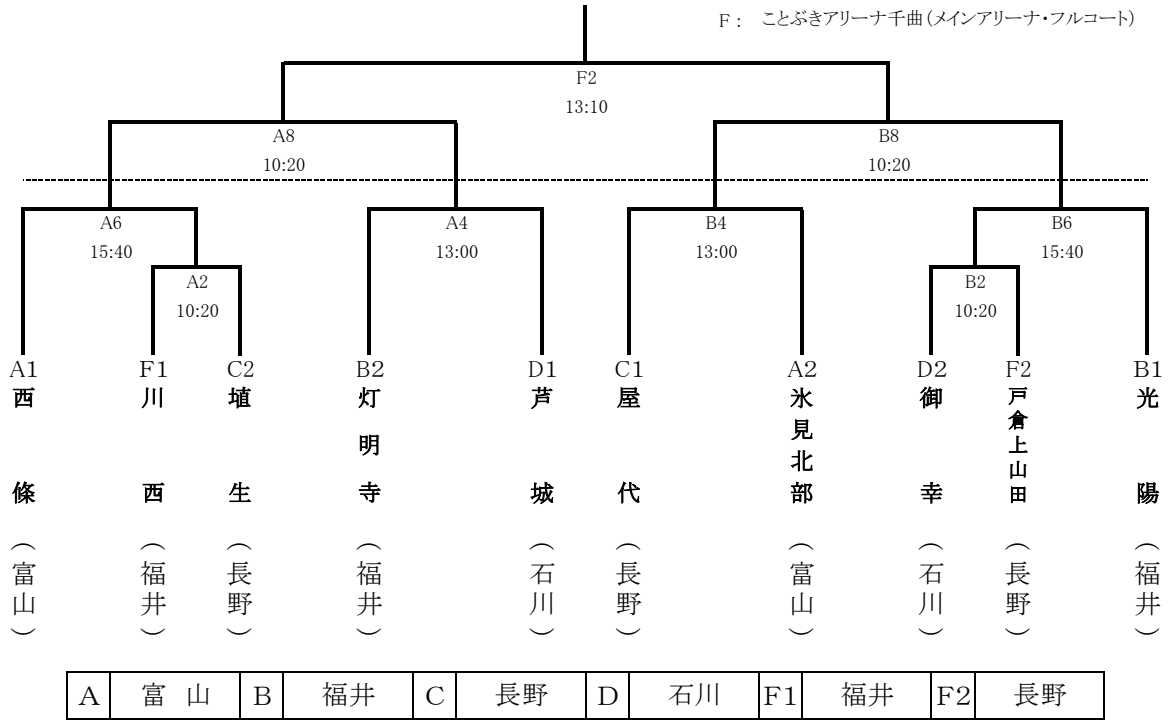

〔 ハンドボール競技 〕 組み合わせ

<男子>

会場 A: ことぶきアリーナ千曲(メインアリーナ・Aコート)
 B: ことぶきアリーナ千曲(メインアリーナ・Bコート)
 F: ことぶきアリーナ千曲(メインアリーナ・フルコート)

<女子>

会場 A: ことぶきアリーナ千曲(メインアリーナ・Aコート)
 B: ことぶきアリーナ千曲(メインアリーナ・Bコート)
 F: ことぶきアリーナ千曲(メインアリーナ・フルコート)