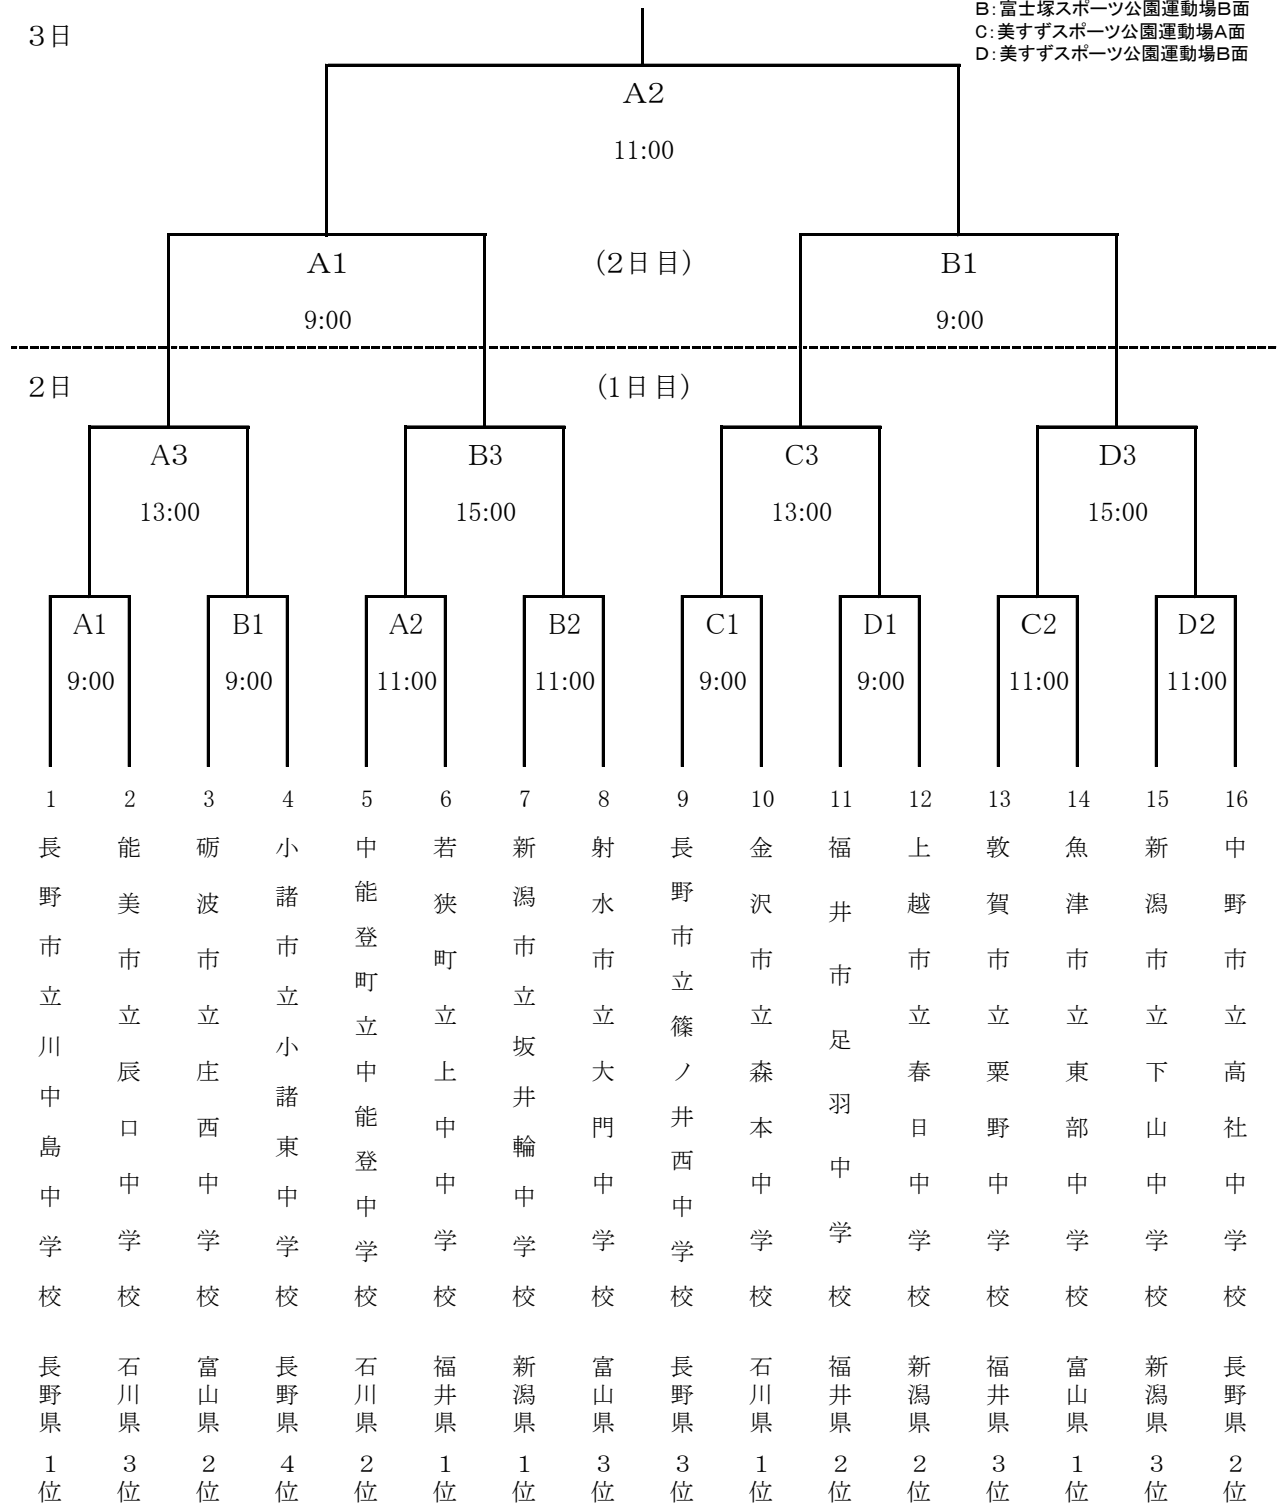

# 第43回 北信越中学校総合競技大会 ソフトボール競技 組み合わせ

【女子】

A: 富士塚スポーツ公園運動場A面  
B: 富士塚スポーツ公園運動場B面  
C: 美すずスポーツ公園運動場A面  
D: 美すずスポーツ公園運動場B面

【男子】

第43回北信越中学校総合競技大会ソフトボール競技 男子の部は、石川県の金沢市立内川中学校のみの出場となったため、試合は行いません。