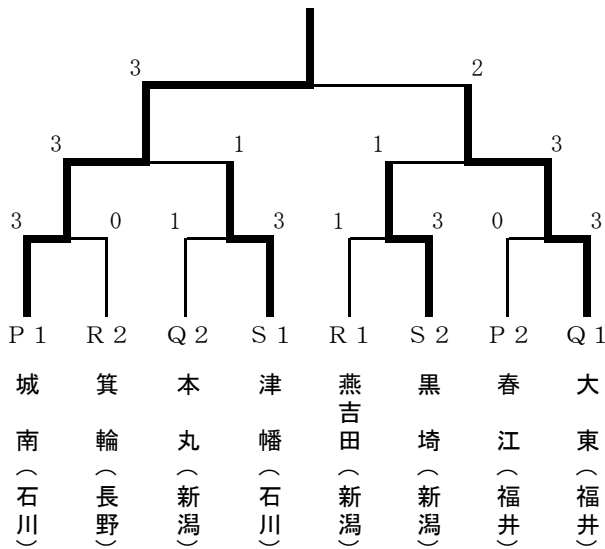

## <予選リーグ>

A		1	2	3	4	試合 得点	順位
1	箕輪 (長野)		W W/O	3-2	2-3	5	2 (1=)
2	武生第一 (福井)	L W/O		L W/O	L W/O	0	4
3	燕吉田 (新潟)	2-3	W W/O		3-1	5	1 (1=)
4	津幡南 (石川)	3-2	W W/O	1-3		5	3 (1=)

B		1	2	3	4	試合 得点	順位
1	城南 (石川)		3-0	3-0	3-0	6	1
2	吉江 (富山)	0-3		3-2	1-3	4	4 (2=)
3	穂高東 (長野)	0-3	2-3		3-2	4	3 (2=)
4	春江 (福井)	0-3	3-1	2-3		4	2 (2=)

## <決勝トーナメント>

(各予選リーグ1位による抽選)