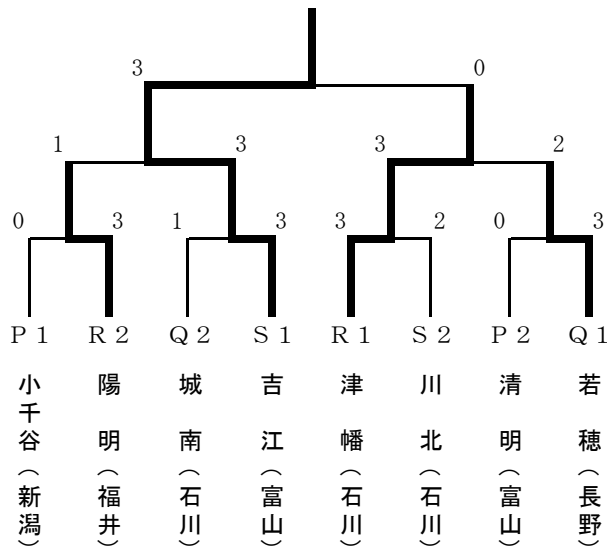

## <決勝トーナメント>

(各予選リーグ1位による抽選)

## <予選リーグ>

A		1	2	3	4	試合 得点	順位
1	若 穂 (長野)	/	3-2	3-0	3-0	6	1
2	城 南 (石川)	2-3	/	3-0	3-1	5	2
3	福 岡 (富山)	0-3	0-3	/	2-3	3	4
4	美 浜 (福井)	0-3	1-3	3-2	/	4	3

B		1	2	3	4	試合 得点	順位
1	陽 明 (福井)	/	3-0	2-3	1-3	4	2 (2=)
2	若 宮 (新潟)	0-3	/	3-1	1-3	4	4 (2=)
3	犀 陵 (長野)	3-2	1-3	/	2-3	4	3 (2=)
4	津 幡 (石川)	3-1	3-1	3-2	/	6	1