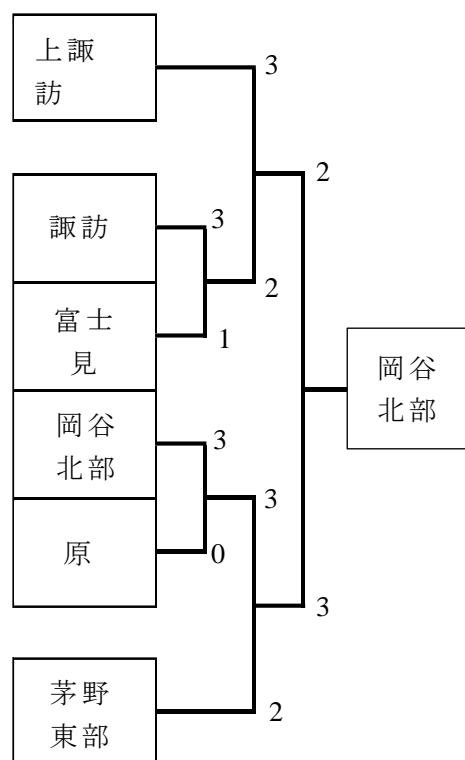

女子シングルス

1 宮澤 ころ (岡谷東部中)		小山 芽沙 (岡谷南部中) 29
2 平沢 柚乃 (諏訪西中)		遠藤 芽依 (茅野東部中) 30
3 高林 莉央 (茅野東部中)		上原 琉夏 (諏訪中) 31
4 笠原 暖子 (諏訪中)		三澤 茉千花 (岡谷西部中) 32
5 春宮 咲月 (上諏訪中)		西田 琉璃 (諏訪西中) 33
6 石川 メイ (富士見中)		月岡 真央 (上諏訪中) 34
7 會田 芽生 (茅野東部中)		山田 弥生 (諏訪中) 35
8 名取 堇 (諏訪清陵中)		小口 結楓 (岡谷北部中) 36
9 b y e		今野 心陽 (諏訪清陵中) 37
10 鮎澤 優稀 (上諏訪中)		山崎 幸実 (岡谷西部中) 38
11 宮澤 なな (茅野東部中)		森 彩花 (茅野東部中) 39
12 山崎 生楓 (岡谷西部中)		小松 愛実 (諏訪西中) 40
13 桶田 滯央 (岡谷北部中)		赤羽 紗歩 (茅野東部中) 41
14 小林 琴音 (富士見中)	宮澤	茅野みなみ (富士見中) 42
15 小澤 識恩 (諏訪中)		小平 姫奈 (茅野北部中) 43
16 小林 心玲 (茅野東部中)		高橋 歩花 (岡谷西部中) 44
17 濱 静那 (岡谷北部中)		小澤 優奈 (茅野東部中) 45
18 安彦 晴花 (諏訪西中)		宮崎詩奈子 (岡谷北部中) 46
19 長谷川 祐衣 (茅野東部中)		宮坂 由音 (茅野東部中) 47
20 小林 愛彩 (富士見中)		梅戸 朋花 (諏訪中) 48
21 伊佐次 恋 (岡谷西部中)		田中 陽菜 (諏訪西中) 49
22 佐藤実千花 (上諏訪中)		平野 真那 (富士見中) 50
23 竹内 唯乃 (茅野東部中)		松本 萌花 (諏訪清陵中) 51
24 伊藤 愛菜 (諏訪西中)		相澤 沙彩 (岡谷西部中) 52
25 荒尾 紗良 (茅野東部中)		後藤妃萌果 (上諏訪中) 53
26 藤森 萌衣 (諏訪中)		伏見 杏菜 (富士見中) 54
27 原 りるあ (岡谷西部中)	小平	石賀 優 (諏訪西中) 55
28 小林有希奈 (富士見中)	小林 小平	山田 菜摘 (茅野東部中) 56

長野県中学校新人体育大会 南信大会予選会 (諏訪) 団体戦 10/9 (日) 会場：茅野市運動公園総合体育館
 <結果>

○ 男子の部 リーグ戦ののちトーナメント

Aリーグ	上諏訪	諏訪西	原	勝敗	順位
1 上諏訪	/	○ 3-0	○ 3-0	2-0	1
2 諏訪西	× 0-3	/	× 1-3	0-2	3
3 原	× 0-3	○ 3-1	/	1-1	2

Bリーグ	富士見	茅野東部	諏訪清陵	勝敗	順位
1 富士見	/	× 2-3	○ 3-2	1-1	2
2 茅野東部	○ 3-2	/	○ 3-0	2-0	1
3 諏訪清陵	× 2-3	× 0-3	/	0-2	3

Cリーグ	諏訪	岡谷西部	岡谷北部	勝敗	順位
1 諏訪	/	○ 3-1	× 1-3	1-1	2
2 岡谷西部	× 1-3	/	○ 3-2	1-1	3
3 岡谷北部	○ 3-1	× 2-3	/	1-1	1

決勝トーナメント

○ 女子の部 5チームによる総当たり (ただし、オープン参加の団体は決勝会場参加不可)

	富士見	岡谷西部	茅野東部	諏訪	諏訪西	上諏訪	勝敗	順位
1 富士見	/	○ 3-1	○ 3-2	× 1-3	○ 3-2	○ 3-1	4-1	2
2 岡谷西部	× 1-3	/	× 1-3	× 1-3	○ 3-1	○ 3-1	2-3	4
3 茅野東部	× 2-3	○ 3-1	/	× 2-3	○ 3-1	○ 3-0	3-2	3
4 諏訪	○ 3-1	○ 3-1	○ 3-2	/	○ 3-1	○ 3-2	5-0	1
5 諏訪西	× 2-3	× 1-3	× 1-3	× 1-3	/	○ 3-1	1-4	5
6 上諏訪	× 1-3	× 1-3	× 0-3	× 2-3	× 1-3	/	0-5	6