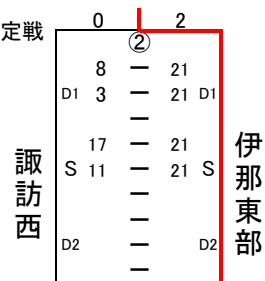

女子団体(BT)

南信ブロック内順位決定戦

- 1位 赤穂
- 2位 北安松川
- 3位 高森
- 3位 仁科台・大町第一

中信ブロック内順位決定戦