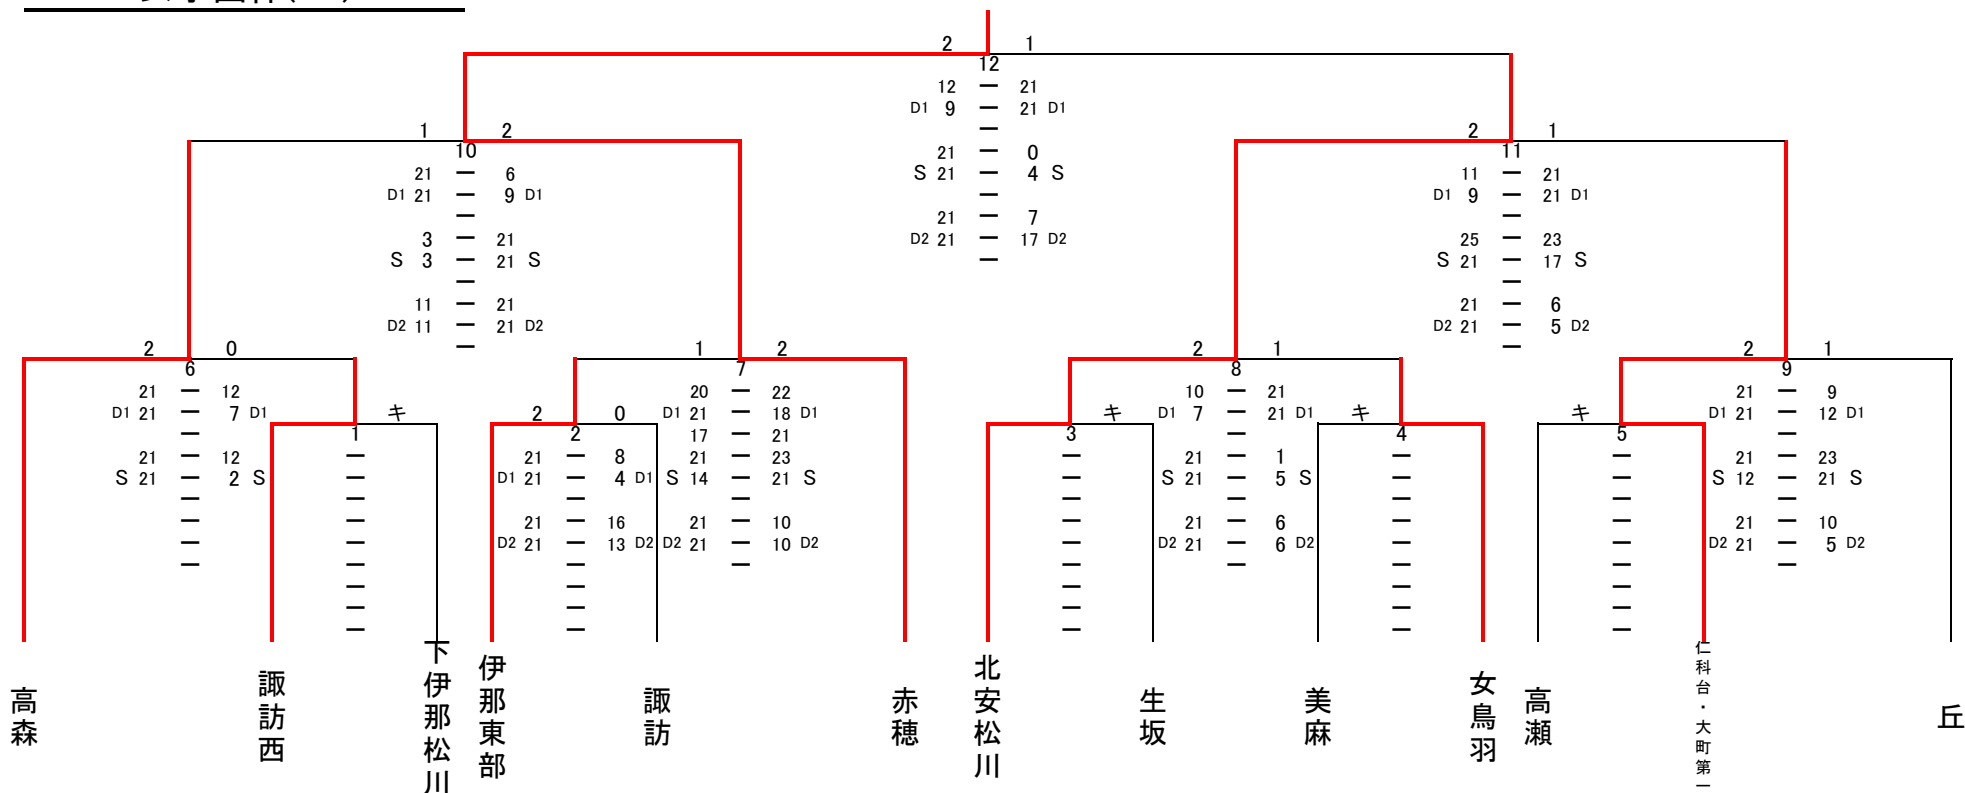

女子団体(BT)

南信ブロック内順位決定戦

- 1位 赤穂
- 2位 北安松川
- 3位 高森
- 3位 仁科台・大町第一

中信ブロック内順位決定戦