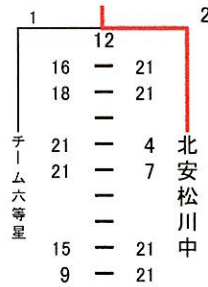

3 決

木島彩・古田咲来(梓川) 0 {15-21 9-21} 2 石井 幸花・山本 真心(明科翔球)

決 勝

松田 紗生・佐藤 羽衣(安曇野シニア) 0 {9-21 16-21} 2 村田 侑生・倉科 京

佳(北安松川中)

1位 村田 侑生・倉科 京佳(北安松川中) 2位 松田 紗生・佐藤 羽衣(安曇野シニア)

3位 石井 幸花・山本 真心(明科翔球) 4位 木島彩・古田咲来(梓川)

令和5年度 中信地区中学校体育大会 バドミントンの部
6月24日、25日 ユメックスアリーナ

男子団体(BT)

3位4位決定戦

1位 ミンピーベーカー 2位 安曇野シニア

3位 丘中 4位 チーム六等星

令和5年度 中信地区中学校体育大会 バドミントンの部
6月24日、25日 ユメックスアリーナ

女子団体(BT)

3位4位決定戦

1位 ミンピーベーカー 2位 明科翔球

3位 北安松川中 4位 チーム六等星

男子単(BS)・ブロック1

1 川上 斗和 (波田中学校)	2	21-10	2	21-5	2	21-4	白澤 慶一 (安曇野バドチャレ)	18
2 宮田 玲翔 (白馬中学校)	2	21-0	2	21-5	2	21-4		
3 奥村 竜太郎 (丘中学校)	0	21-3	2	21-8	0		春木 孝仁 (女鳥羽中学校)	19
4 芳賀沼 大起 (女鳥羽中学校)	2	21-18	0	21-6	0		小澤 春翔 (丘中学校)	20
5 宮澤 玲来 (大町中学校)	0	21-19	0	21-12	0		安部 暁樹 (大町中学校)	21
6 神戸 乃斗 (美麻小中学校)	2	21-5	2	21-9	2		松澤 秀真 (白馬中学校)	22
7 茅野 聡磨 (北安松川中学校)	2	21-6	2	21-15	0		青山 雄飛 (美麻小中学校)	23
8 多々良 海里 (ミンピーベーカー)	0	21-14	2	21-11	2		丸山 湊士 (チーム六等星)	24
9 栗原 ジョアン 龍馬 (南木曾中学校)	2	21-16	0	21-7	2		小林 晴嶺 (まつもと城東)	25
10 平林 旬哉 (白馬中学校)	2	21-15	0	21-15	0		高田 玄栄 (奈川中学校)	26
11 高田 希星 (安曇中学校)	2	21-14	0	21-16	0		丸山 大琥 (白馬中学校)	27
12 中山 創意 (大町中学校)	0	21-7	2	22-20	0		花岡 輝虎 (小谷中学校)	28
13 寺沢 拓真 (女鳥羽中学校)	2	21-13	0	21-11	0		小松 大斗 (丘中学校)	29
14 御子柴 維新 (丘中学校)	2	21-5	0	21-12	2		白澤 大福 (チーム六等星)	30
15 平林 隼 (生坂中学校)	0	21-10	0	21-13	0		小林 楓翔 (女鳥羽中学校)	31
16 田澤 時澄 (美麻小中学校)	2	21-13	0	21-19	0		渡辺 瑠海 (大町中学校)	32
17 小林 悠也 (チーム六等星)	0	21-11	2	21-4	2		小林 晴崇 (ミンピーベーカー)	33
		21-9	2	21-9	2			