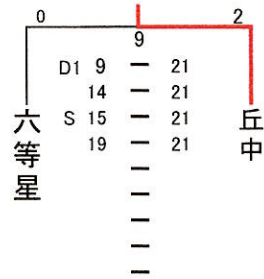

1位 ミンピーベーカー 2位 安曇野シニア

3位 丘中 4位 チーム六等星