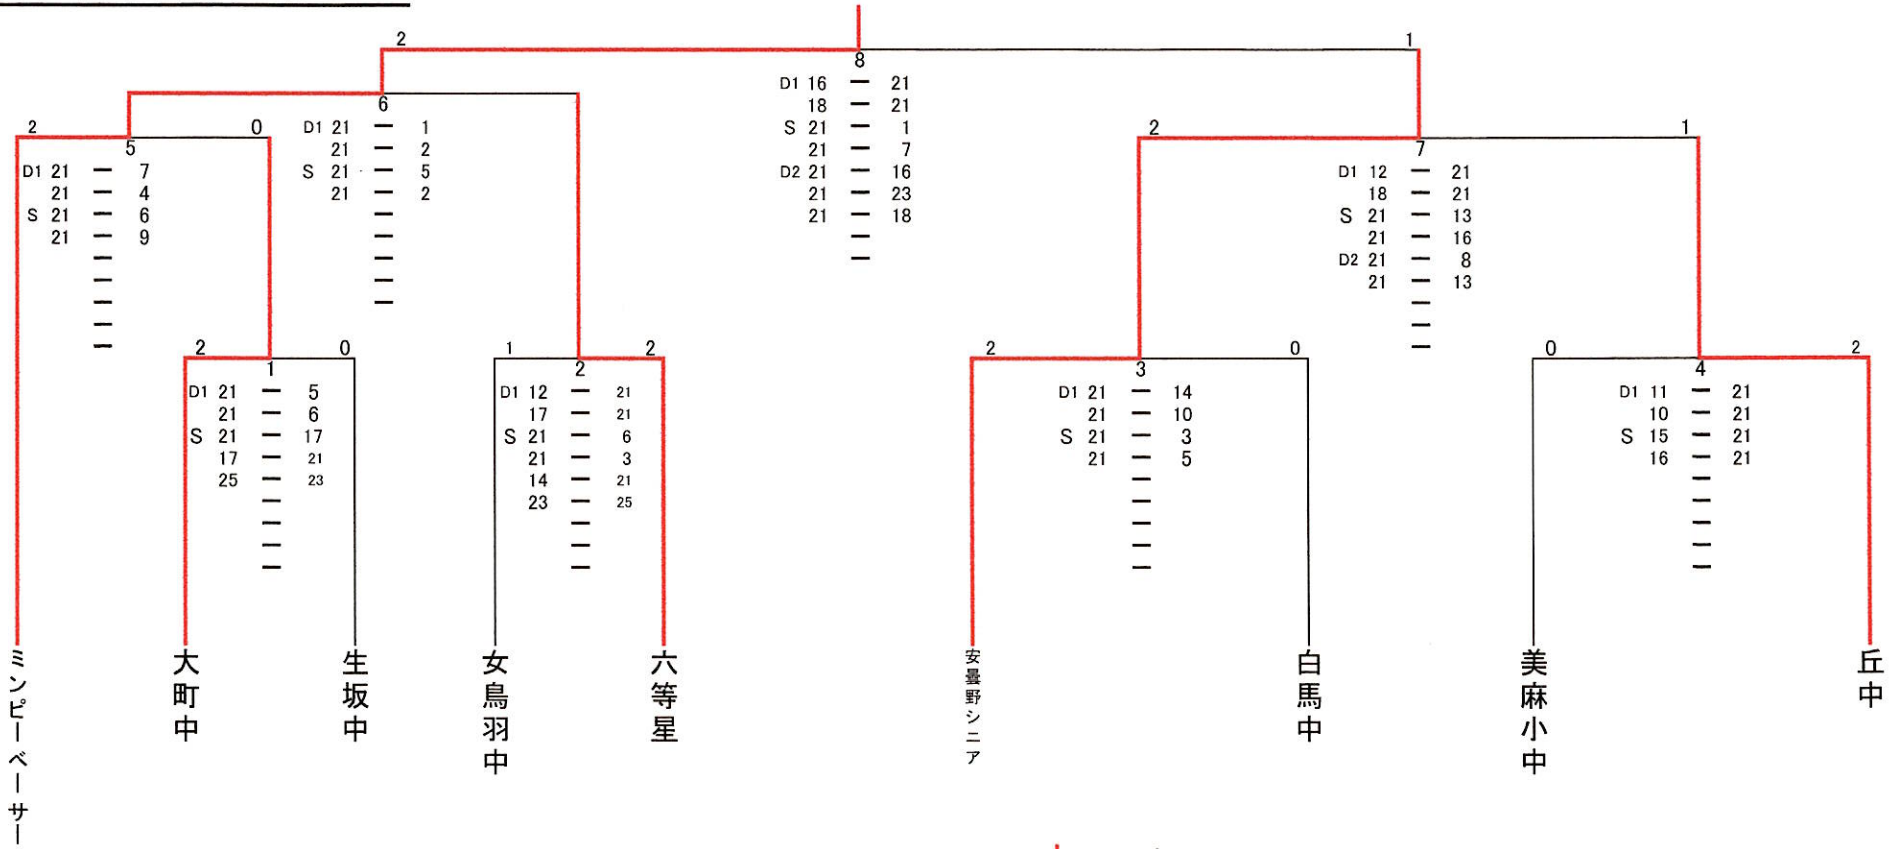

令和5年度 中信地区中学校体育大会 バドミントンの部
6月24日、25日 ユメックスアリーナ

男子団体(BT)

3位4位決定戦