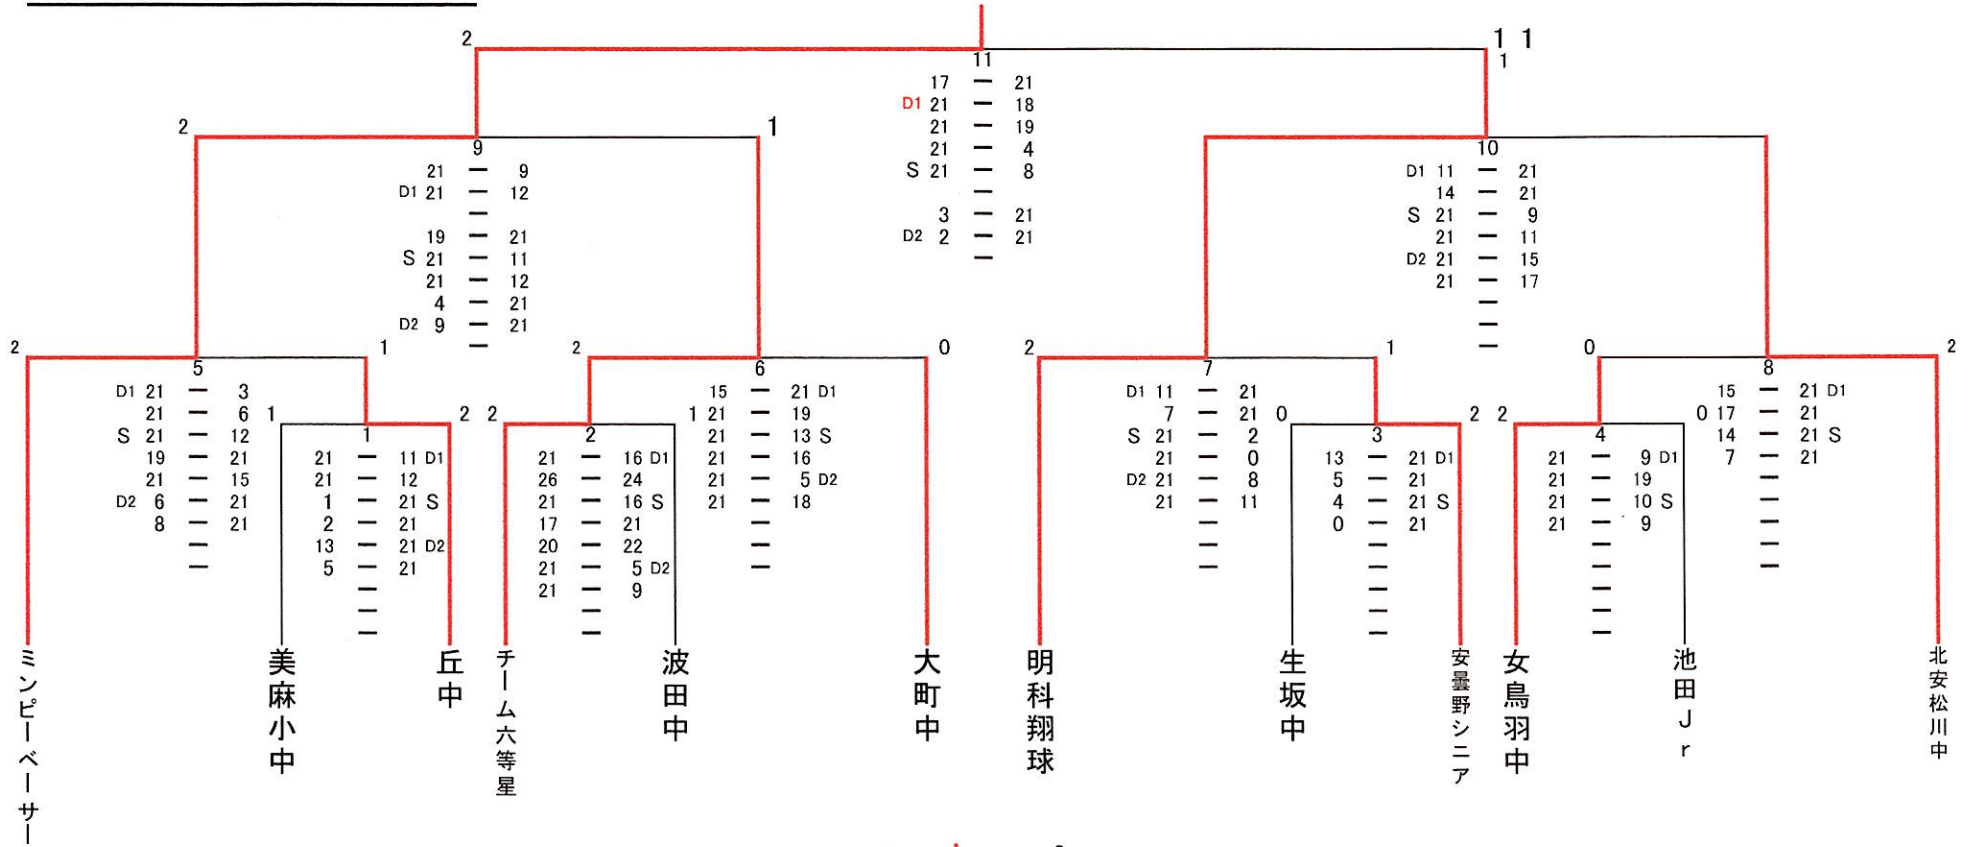

男子団体(BT)

3位4位決定戦

1位 ミンピーベーカー 2位 安曇野シニア

3位 丘中 4位 チーム六等星

令和5年度 中信地区中学校体育大会 バドミントンの部
6月24日、25日 ユメックスアリーナ

女子団体(BT)

3位4位決定戦

1位 ミンピーベーカー 2位 明科翔球