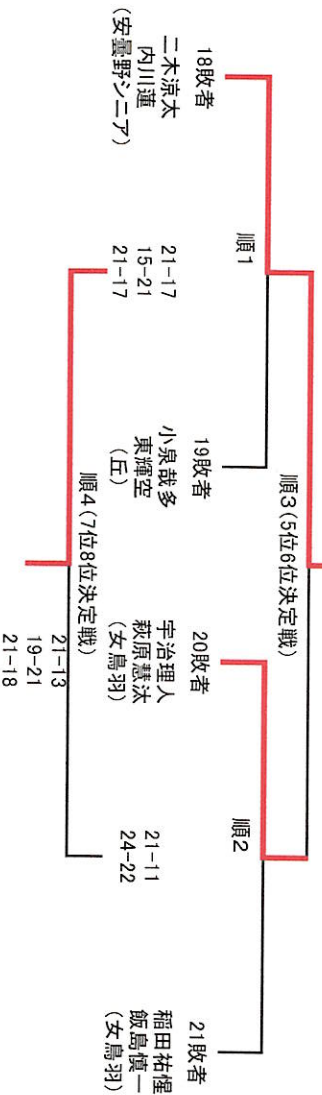

3位 北安松川中 4位 チーム六等星

男子単(BS)・ブロック1

1 川上 斗和 (波田中学校)	2	21-10	2	21-5	2	21-4	白澤 慶一 (安曇野バドチャレ)	18
2 宮田 玲翔 (白馬中学校)	2	21-0	2	21-5	2	21-4		
3 奥村 竜太郎 (丘中学校)	0	21-3	2	21-8	0		春木 孝仁 (女鳥羽中学校)	19
4 芳賀沼 大起 (女鳥羽中学校)	2	21-18	0	21-6	0		小澤 春翔 (丘中学校)	20
5 宮澤 玲来 (大町中学校)	0	21-19	0	21-12	0		安部 暁樹 (大町中学校)	21
6 神戸 乃斗 (美麻小中学校)	2	21-5	2	21-9	2		松澤 秀真 (白馬中学校)	22
7 茅野 聡磨 (北安松川中学校)	2	21-6	2	21-15	0		青山 雄飛 (美麻小中学校)	23
8 多々良 海里 (ミンピーベーカー)	0	21-14	2	21-11	2		丸山 湊士 (チーム六等星)	24
9 栗原 ジョアン 龍馬 (南木曾中学校)	2	21-16	0	21-7	2		小林 晴嶺 (まつもと城東)	25
10 平林 旬哉 (白馬中学校)	2	21-15	0	21-15	0		高田 玄栄 (奈川中学校)	26
11 高田 希星 (安曇中学校)	2	21-14	0	21-16	0		丸山 大琥 (白馬中学校)	27
12 中山 創意 (大町中学校)	0	21-7	2	22-20	0		花岡 輝虎 (小谷中学校)	28
13 寺沢 拓真 (女鳥羽中学校)	2	21-13	0	21-11	0		小松 大斗 (丘中学校)	29
14 御子柴 維新 (丘中学校)	2	21-5	0	21-12	2		白澤 大福 (チーム六等星)	30
15 平林 隼 (生坂中学校)	0	21-10	0	21-13	0		小林 楓翔 (女鳥羽中学校)	31
16 田澤 時澄 (美麻小中学校)	2	21-13	0	21-19	0		渡辺 瑠海 (大町中学校)	32
17 小林 悠也 (チーム六等星)	0	21-11	2	21-4	2		小林 晴崇 (ミンピーベーカー)	33
		21-9	2	21-9	2			

男子単(BS)・3位4位決定戦

白澤 慶一 (安曇野バドチャレ)	0	14-21	2	田中 皇成 (ミンピーベーカー)
62敗者	1	22-20	2	63敗者
62敗者	3	23-21	3	63敗者

男子単(BS)・決勝戦

川上 斗和 (波田中)	0	21-18	2	湯澤 真太 (ミンピーベーカー)
62勝者	1	21-15	2	63勝者

決勝

男子複(BD)

男子複 県大会代表順位決定戦

女子単(GS)・ブロック1