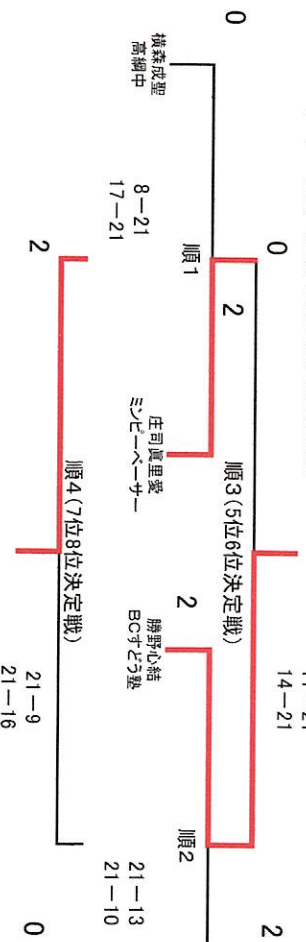

3位 北安松川中 4位 チーム六等星

男子単(BS)・ブロック1

1 川上 斗和 (波田中学校)	2	21-10	2	21-5	2	21-4	白澤 慶一 (安曇野バドチャレ)	18
2 宮田 玲翔 (白馬中学校)	2	21-0	2	21-5	2	21-4		
3 奥村 竜太郎 (丘中学校)	0	21-3	2	21-8	0		春木 孝仁 (女鳥羽中学校)	19
4 芳賀沼 大起 (女鳥羽中学校)	2	21-18	0	21-6	0		小澤 春翔 (丘中学校)	20
5 宮澤 玲来 (大町中学校)	0	21-19	0	21-12	0		安部 暁樹 (大町中学校)	21
6 神戸 乃斗 (美麻小中学校)	2	21-5	2	21-9	2		松澤 秀真 (白馬中学校)	22
7 茅野 聡磨 (北安松川中学校)	2	21-6	2	21-15	0		青山 雄飛 (美麻小中学校)	23
8 多々良 海里 (ミンピーベーカー)	0	21-14	2	21-11	2		丸山 湊士 (チーム六等星)	24
9 栗原 ジョアン 龍馬 (南木曾中学校)	2	21-16	0	21-7	2		小林 晴嶺 (まつもと城東)	25
10 平林 旬哉 (白馬中学校)	2	21-15	0	21-15	0		高田 玄栄 (奈川中学校)	26
11 高田 希星 (安曇中学校)	2	21-14	0	21-16	0		丸山 大琥 (白馬中学校)	27
12 中山 創意 (大町中学校)	0	21-7	2	22-20	0		花岡 輝虎 (小谷中学校)	28
13 寺沢 拓真 (女鳥羽中学校)	2	21-13	0	21-11	0		小松 大斗 (丘中学校)	29
14 御子柴 維新 (丘中学校)	2	21-5	0	21-12	2		白澤 大福 (チーム六等星)	30
15 平林 隼 (生坂中学校)	0	21-10	0	21-13	0		小林 楓翔 (女鳥羽中学校)	31
16 田澤 時澄 (美麻小中学校)	2	21-13	0	21-19	0		渡辺 瑠海 (大町中学校)	32
17 小林 悠也 (チーム六等星)	0	21-11	2	21-4	2		小林 晴崇 (ミンピーベーカー)	33
		21-9	2	21-9	2			

女子単(GS)・3位4位決定戦

女子単(GS)・決勝戦

女子単(GS)・ブロックス 2

女子単 県大会代表順位決定戦

女子複 (GD)