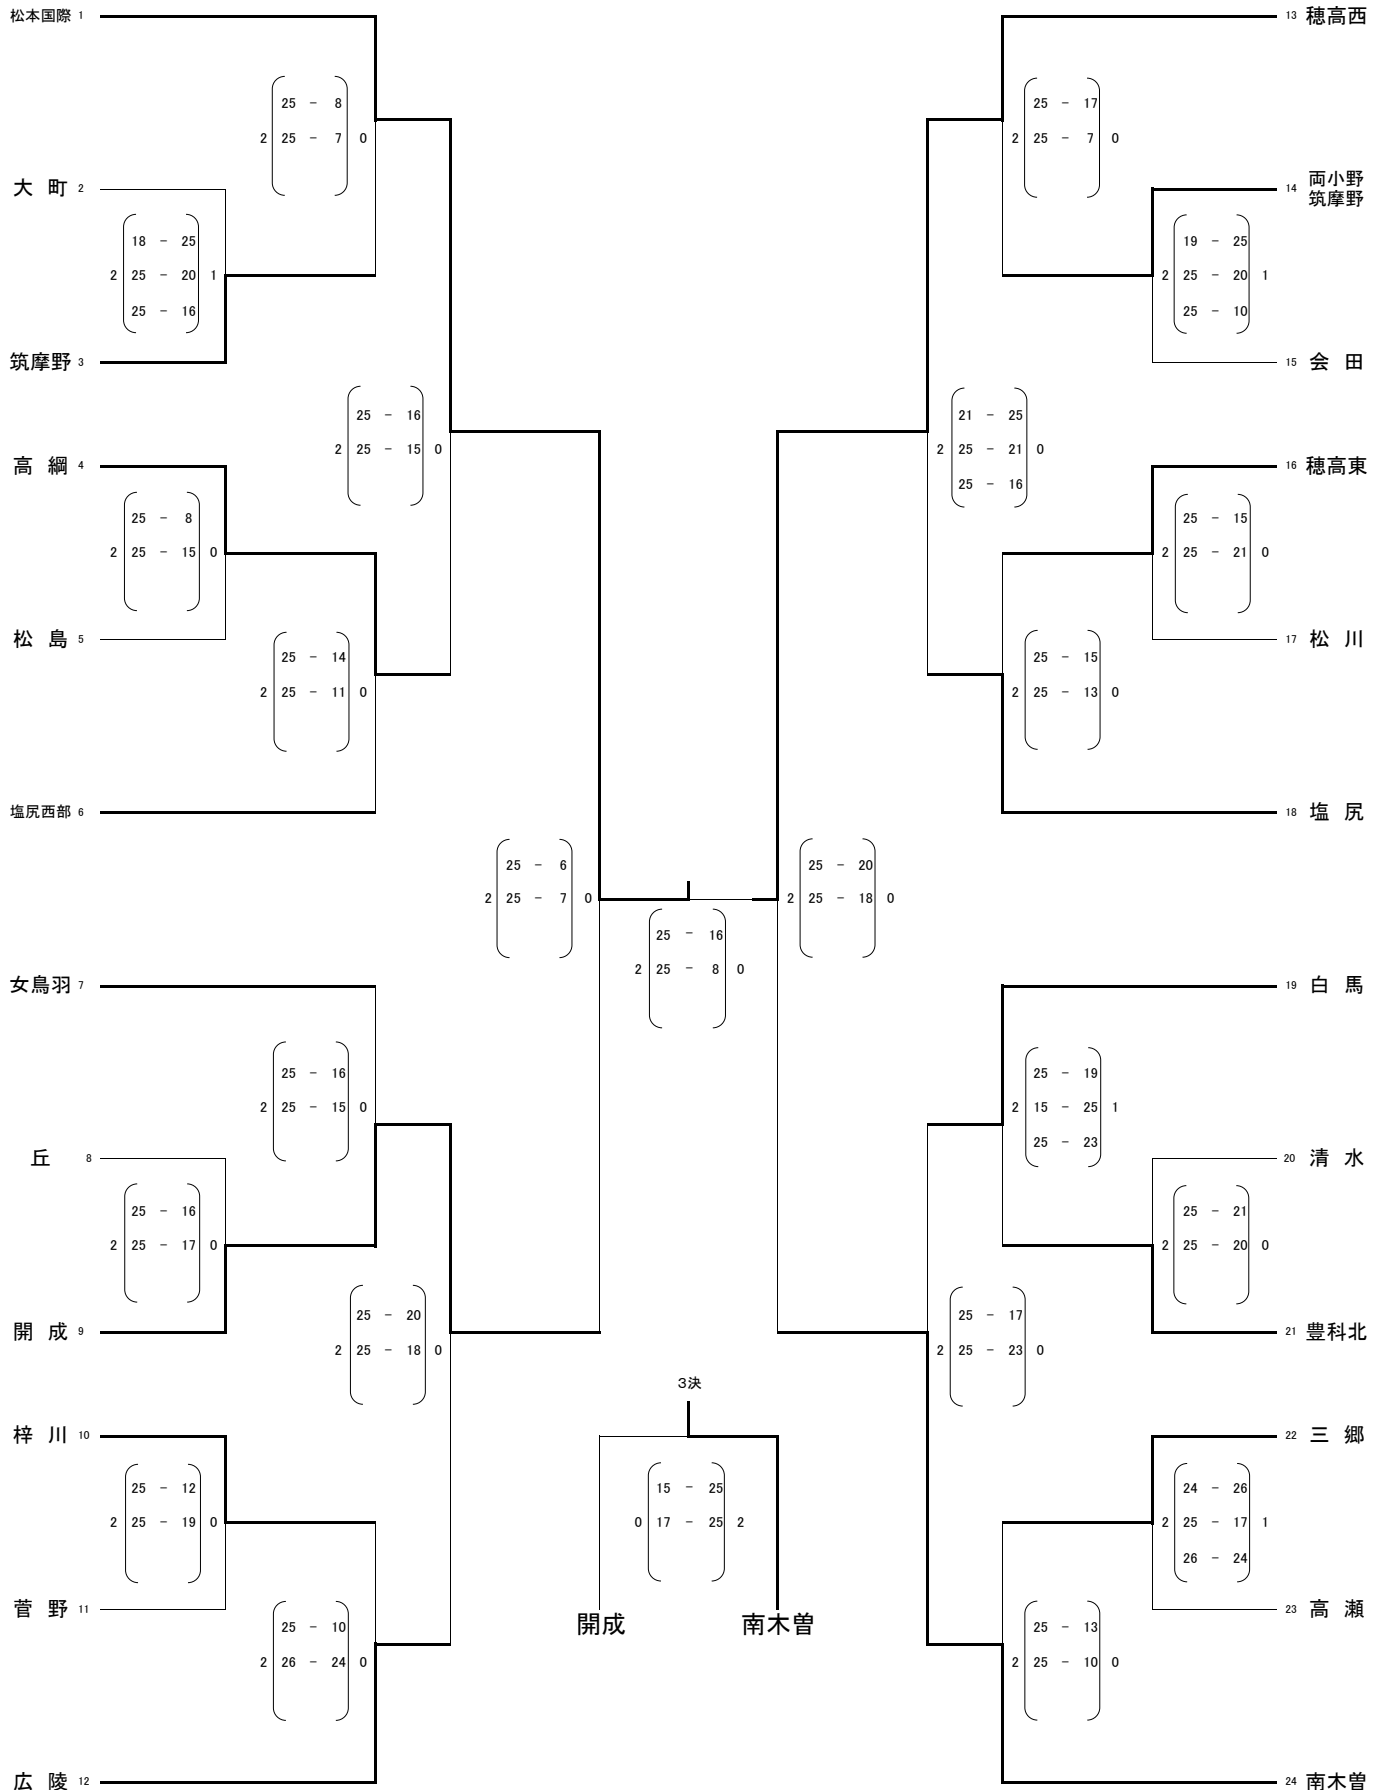

第62回中信地区中学校総合体育大会バレーボールの部 結果

女子

EFコート: 梓川中学校

GHコート: 鉢盛中学校

IJコート: 梓川体育館

Aブロック 6/24

6/25

Bブロック 6/24