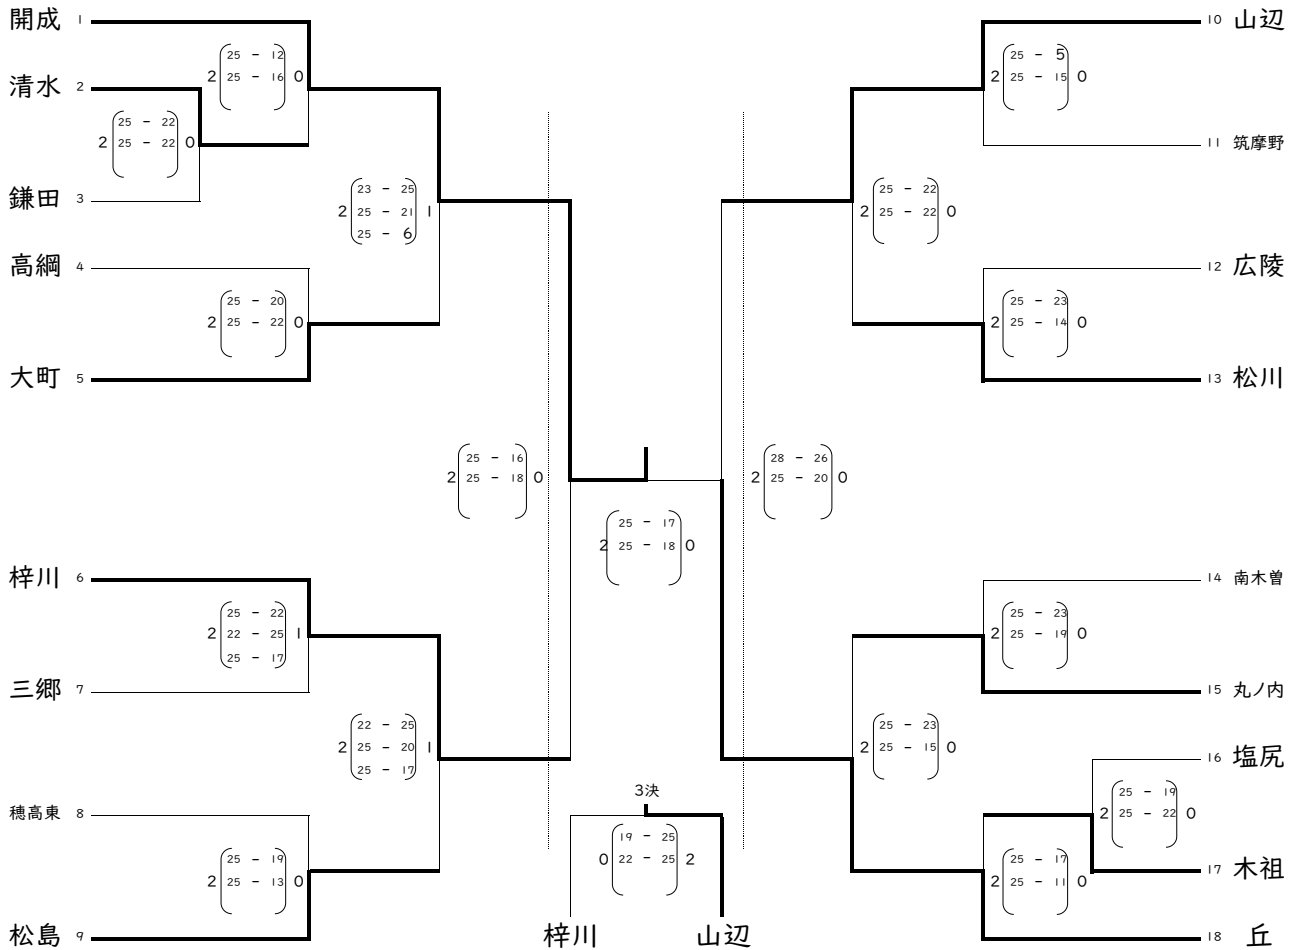

第62回中信地区体育大会バレーボールの部 組み合わせ【男子】

A・Bコート:三郷文化公園体育館 C・Dコート:三郷中学校講堂

Aブロック 6/24

6/25

Bブロック 6/24

1位	開成	2位	丘	3位	山辺	4位	梓川
----	----	----	---	----	----	----	----