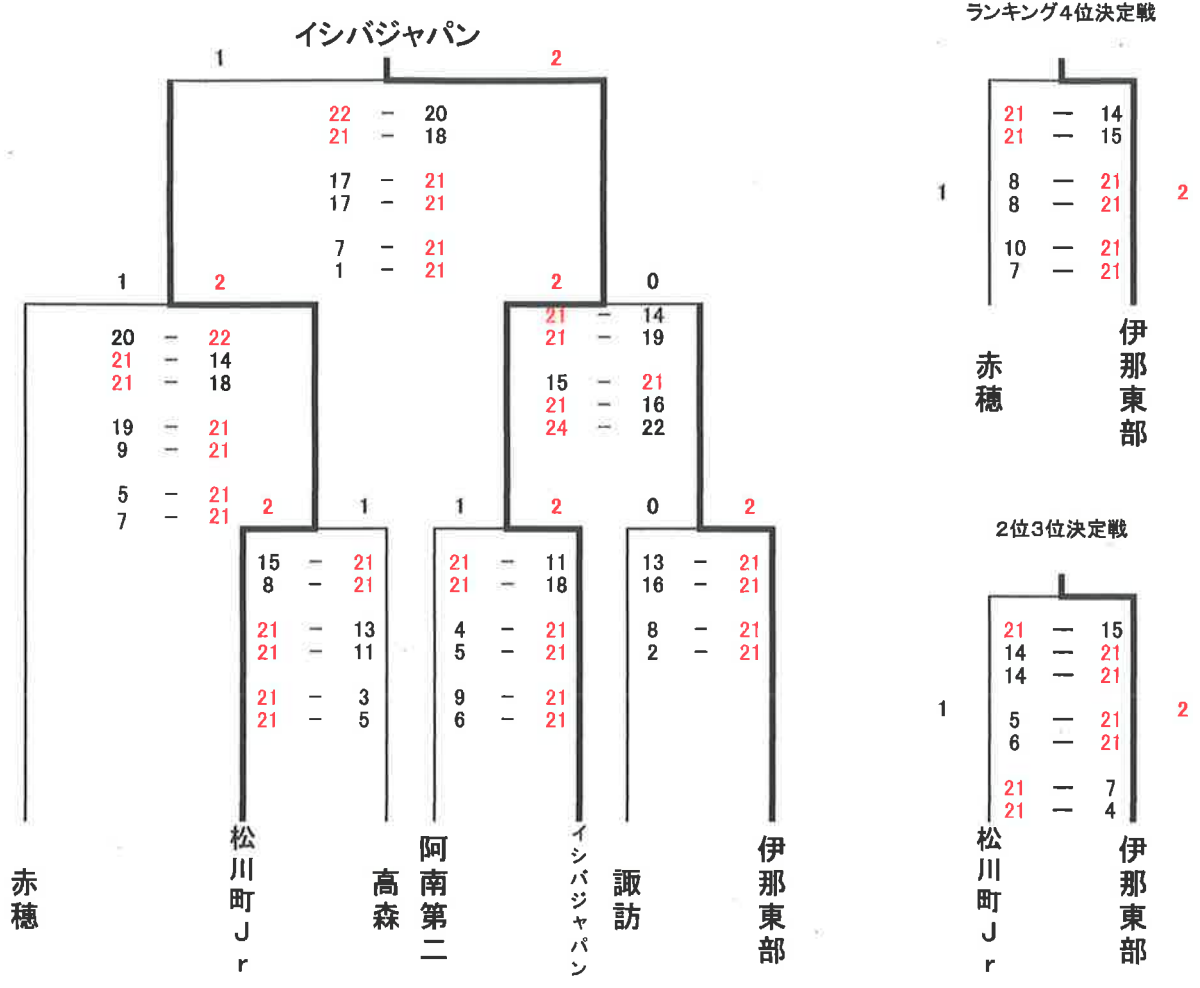

3 位：松川町 Jr、赤穂

【女子団体】

優勝：BADMINTON UNIVERSAL HANAYA BENTEN

準優勝：伊那東部

3 位：松川町 Jr、赤穂

男子団体(BT)

優勝 チームイシバジャパン 準優勝 伊那東部 3位 松川町Jr 3位 赤穂

女子団体(BT)