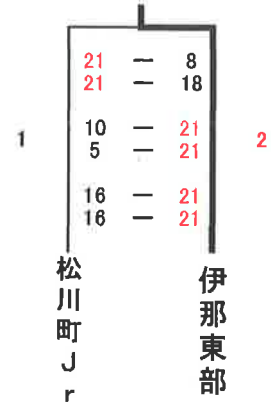

【女子ダブルス】

優勝：矢崎 園華・黒河内 そら（BADMINTON UNIVERSAL HANAYA BENTEN）

準優勝：松田 凜・熊谷 光愛（松川町 Jr）

3 位：澤村 美杏・手塚 結萌乃（高森）、山浦 愛星・佐藤 汎菜（伊那東部）

団体戦

【男子団体】

優勝：TEAM ISHIBA JAPAN 長野

準優勝：伊那東部

3 位：松川町 Jr、赤穂

【女子団体】

優勝：BADMINTON UNIVERSAL HANAYA BENTEN

準優勝：伊那東部

3 位：松川町 Jr、赤穂

男子団体(BT)

優勝 チームイシバジャパン 準優勝 伊那東部 3位 松川町Jr 3位 赤穂

女子団体(BT)

ランキング4位決定戦

2位3位決定戦

優勝 HANAYA 弁天 準優勝 伊那東部 3位 松川町 Jr 3位 赤穂

男子単 (BS)

1 有賀 唯人 (伊那東部)	2	2	小池 透敦 (伊那東部) 24
2 田嶋 歩 (阿南第二)	21-7 21-1	2	2 米澤 宗佑 (松川町 Jr) 25
3 松原 弦汰 (赤穂)	21-11 21-14	0	2 船木 理来 (辰野) 26
4 中島 晴希 (諏訪)	21-5 21-5	2	2 富田 耀真 (阿南第二) 27
5 樋口 直人 (クローバー)	21-13 21-18	0	2 大野 凜人 (赤穂) 28
6 林 燎平 (松川町 Jr)	21-8 21-4	2	2 星野 凱 (諏訪西) 29
7 滝澤 颯希 (高森)	15-21 21-15 21-17	0	2 宮下 廉瀬 (T I J 長野) 30
8 金田 昊大 (阿南第二)	21-19 23-24 21-18	1	2 藤城 蓮人 (赤穂) 31
9 古村 純汰 (辰野)	21-15 21-12	0	2 酒井 皓都 (高森) 32
10 西澤 侑真 (諏訪西)	21-9 21-14	0	2 川村 侑史 (諏訪) 33
11 林 昂希 (赤穂)	21-13 21-14	2	2 木村 夏輝 (阿南第二) 34
12 大淵 隆平 (松川町 Jr)	21-19 21-9	2	2 井澤 幹太 (高森) 35
13 横山大雅 (茅野東部)	21-11 21-9	2	2 山口立貴 (諏訪南) 36
14 原 虎太郎 (諏訪)	21-10 21-17	0	2 金田 楓雅 (阿南第二) 37
15 小林 賢人 (赤穂)	21-14 21-14	0	2 笠原 悠希 (諏訪) 38
16 前田 快人 (辰野)	21-19 21-18	0	2 伊藤 大志 (赤穂) 39
17 竹原 栄登 (阿南第二)	21-8 21-5	0	2 中川 周哉 (伊那東部) 40
18 登内 光喜 (伊那東部)	21-14 21-18	0	2 富田 一颯 (阿南第二) 41
19 金田 桂治 (阿南第二)	21-17 21-15	2	2 細田 旺雅 (赤穂) 42
20 塩澤 拓士 (赤穂)	21-2 21-5	2	2 熊谷 清春 (高森) 43
21 竹内 栄人 (諏訪)	23-21 21-14	0	2 佐々木 瑛冬 (伊那東部) 44
22 村澤 侑拓 (高森)	21-2 21-6	2	2 竹下 陸真 (長峰) 45
23 井口 陽斗 (T I J 長野)	25-23 23-21	2	