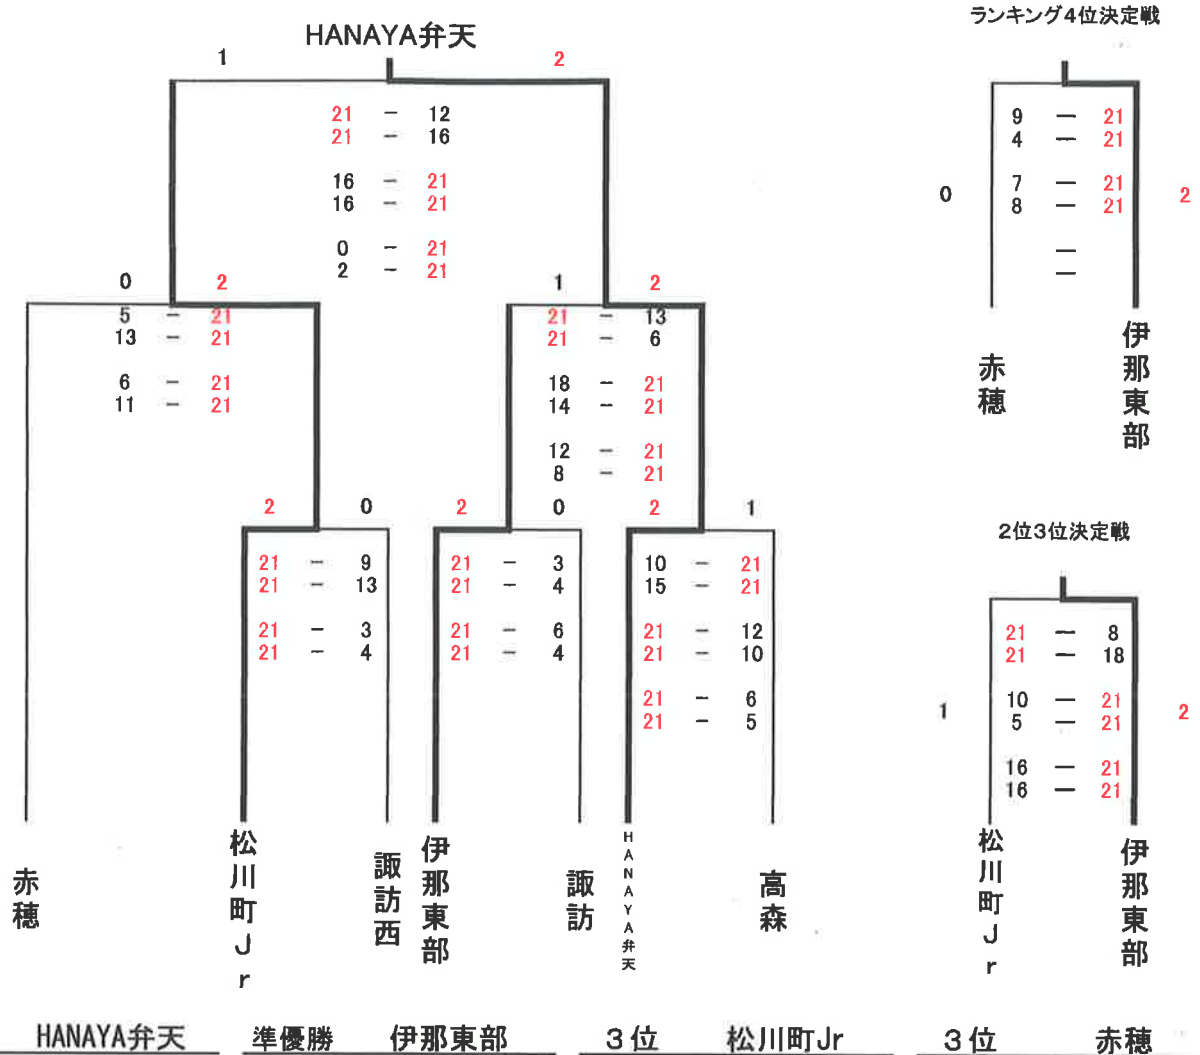

3 位：松川町 Jr、赤穂

【女子団体】

優勝：BADMINTON UNIVERSAL HANAYA BENTEN

準優勝：伊那東部

3 位：松川町 Jr、赤穂

男子団体(BT)

優勝 チームイシバジャパン 準優勝 伊那東部 3位 松川町Jr 3位 赤穂

女子団体(BT)