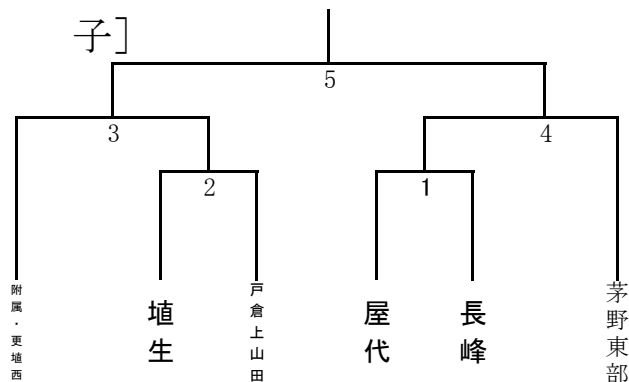

《組み合わせ》

[男子]

※3位決定戦は行わない

[女子]

※3位決定戦は行わない

公式練習	9:50~10:25	10:25~11:00	11:00~	日程終了後
	更埴西	屋代	第1試合当該校	茅野東部男子
	屋代高校附属	埴生		

	開始時刻	ことぶきアリーナ(フルコート)	開始時刻	
15日 (土)	12:00	① 戸倉上山田ー東部・長峰(西男子)		— ()
	13:15	1 屋代ー長峰(①勝者)		— ()
	14:30	② 更埴西ー屋代附属(1勝者)		— ()
	15:45	2 埴生ー戸倉上山田(②勝者)		— ()
16日 (日)	ことぶきアリーナ(フルコート)			
	9:00	③ 屋代ー①勝者(西男子)	/	
	10:15	④ 埴生ー②勝者(③勝者)		
	11:30	3 附属・更埴西ー2勝者(④勝者)		
	12:45	4 茅野東部ー1勝者(3勝者)		
	14:30	⑤ ③勝者ー④勝者(西男子)		
15:45	5 3勝者ー4勝者(⑤勝者)			

《成績》

男子 1位 _____
 2位 _____
 3位 _____

女子 1位 _____
 2位 _____
 3位 _____

男女とも上位2チームが、7月1・2日に石川県小松市にて開催される第44回北信越中学校総合競技大会の出場権を得る。