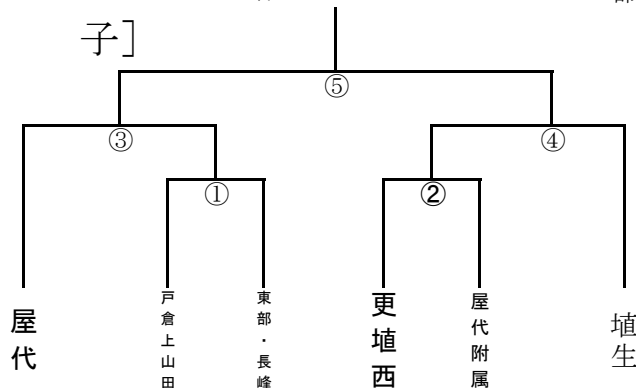

《組み合わせ》

[男子]

※3位決定戦は行わない

[女子]

※3位決定戦は行わない

公式練習	9:50~10:25	10:25~11:00	11:00~	日程終了後
	更埴西	屋代	第1試合当該校	茅野東部男子
	屋代高校附属	埴生		

	開始時刻	ことぶきアリーナ(フルコート)	開始時刻	
15日 (土)	12:00	① 戸倉上山田ー東部・長峰(西男子)		— ()
	13:15	1 屋代ー長峰(①勝者)		— ()
	14:30	② 更埴西ー屋代附属(1勝者)		— ()
	15:45	2 埴生ー戸倉上山田(②勝者)		— ()
16日 (日)	ことぶきアリーナ(フルコート)			
	9:00	③ 屋代ー①勝者(西男子)	/	
	10:15	④ 埴生ー②勝者(③勝者)		
	11:30	3 附属・更埴西ー2勝者(④勝者)		
	12:45	4 茅野東部ー1勝者(3勝者)		
	14:30	⑤ ③勝者ー④勝者(西男子)		
15:45	5 3勝者ー4勝者(⑤勝者)			

《成績》

男子 1位 _____
 2位 _____
 3位 _____

女子 1位 _____
 2位 _____
 3位 _____

男女とも上位2チームが、7月1・2日に石川県小松市にて開催される第44回北信越中学校総合競技大会の出場権を得る。