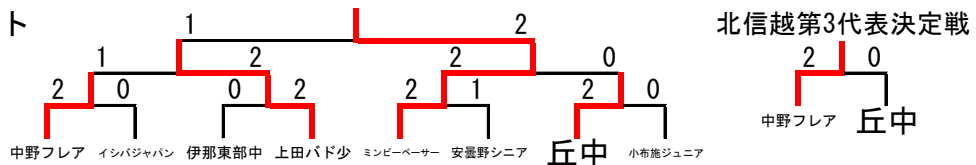

第62回 長野県中学校総合体育大会 バドミントン競技

・期日 令和5年7月15日(土)・16日(日)

・会場 ユメックスアリーナ

○男子団体 BT (12)

◇予選リーグ

A リーグ

中野フレア(東北1)

赤穂中(南4) 丘中(中3)

B リーグ

インバジャパン(南1)

チーム六等星(中4) 小布施ジュニア(東北3)

C リーグ

ミンピーベアサー(中1)

戸倉上山田中(東北4) 伊那東部中(南2)

D リーグ

上田バド少(東北2)

松川町Jr(南3) 安曇野シニア(中2)

Aリーグ	中野	丘	赤穂	勝敗	順位	Bリーグ	インバ	小布施	六等星	勝敗	順位
中野フレア	○	○	○	2勝0敗	1	インバジャパン	×	×	○	1勝1敗	2
丘中	×	○	○	1勝1敗	2	小布施ジュニア	○	○	○	2勝0敗	1
赤穂中	×	×	○	0勝2敗	3	チーム六等星	×	×	×	0勝2敗	3
Cリーグ	ミンピー	伊東	戸上	勝敗	順位	Dリーグ	上田	安曇野	松川Jr	勝敗	順位
ミンピーベアサー	○	○	○	2勝0敗	1	上田バド少	○	○	○	2勝0敗	1
伊那東部中	×	○	○	1勝1敗	2	安曇野シニア	×	○	○	1勝1敗	2
戸倉上山田中	×	×	○	0勝2敗	3	松川町Jr	×	×	×	0勝2敗	3

◇決勝トーナメント

男子最終順位

1位：ミンピーベアサー 2位：上田バド少 3位：中野フレア 3位：丘中

北信越大会代表 ミンピーベアサー 上田バド少 中野フレア

○女子団体 GT (12)

◇予選リーグ

A リーグ

HANAYA弁天(南1)

長野北部中(東北信4) 北安松川中(中3)

B リーグ

グラジオス長野(東北1)

チーム六等星(中4) 松川町Jr(南3)

C リーグ

ミンピーベアサー(中1)

赤穂中(南4) 戸倉上山田中(東北2)

D リーグ

伊那東部中(南2)

更北中(東北3) 明科翔球(中2)

Aリーグ	弁天	北松川	長北	勝敗	順位	Bリーグ	グラジオス	松川Jr	六等星	勝敗	順位
HANAYA弁天	○	○	○	2勝0敗	1	グラジオス長野	○	○	○	2勝0敗	1
北安松川中	×	○	○	1勝1敗	2	松川町Jr	×	○	○	1勝1敗	2
長野北部中	×	×	○	0勝2敗	3	チーム六等星	×	×	×	0勝2敗	3
Cリーグ	ミンピー	戸上	赤穂	勝敗	順位	Dリーグ	伊東	明科	更北	勝敗	順位
ミンピーベアサー	○	○	○	1勝1敗	2	伊那東部中	○	○	○	2勝0敗	1
戸倉上山田中	×	○	○	2勝0敗	1	明科翔球	×	○	○	1勝1敗	2
赤穂中	×	×	○	0勝2敗	3	更北中	×	×	×	0勝2敗	3