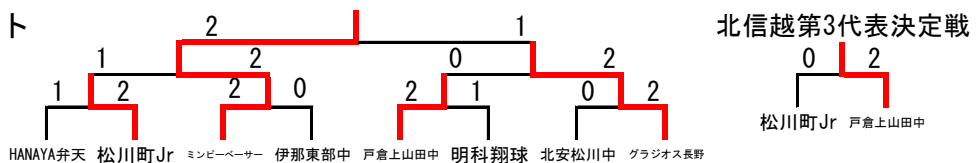

◇決勝トーナメント

女子最終順位

1位：ミンピーベアサー 2位：グラジオス長野 3位：戸倉上山田中 3位：松川町Jr

北信越大会代表 ミンピーベアサー グラジオス長野 戸倉上山田中