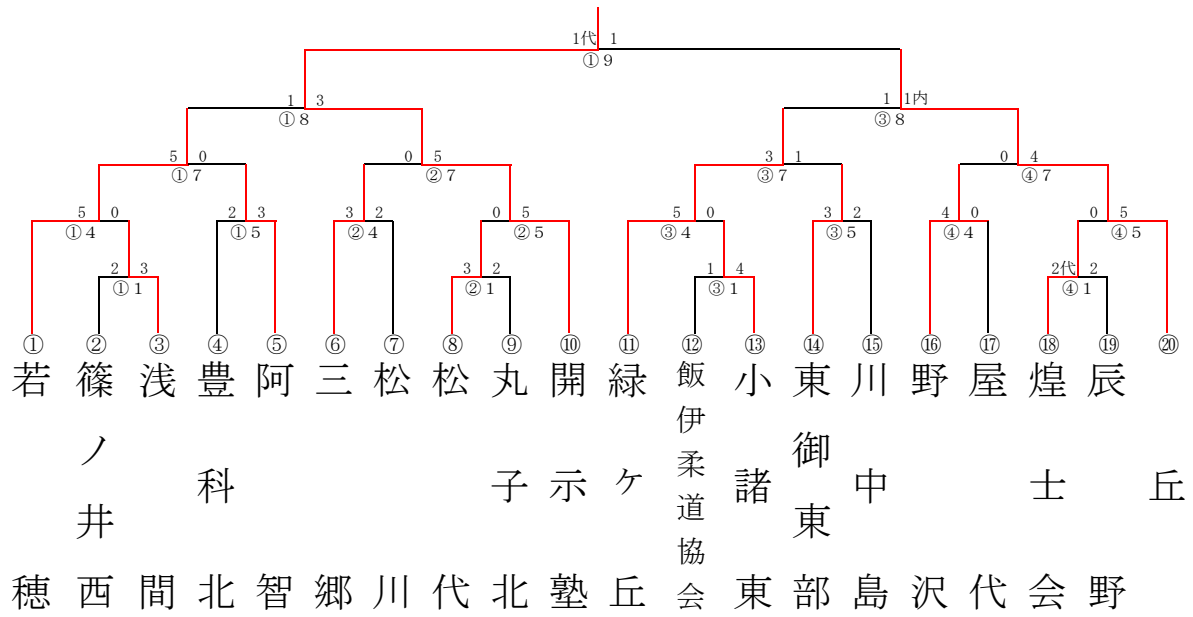

男子団体戦

| | | |
|----|-----|-----|
| 1位 | 開示塾 | |
| 2位 | 丘 | 中学校 |
| 3位 | 若穂 | 中学校 |
| 3位 | 緑ヶ丘 | 中学校 |

女子団体戦

| | | |
|----|------|-----|
| 1位 | 佐久長聖 | 中学校 |
| 2位 | 若穂 | 中学校 |
| 3位 | 松代 | 中学校 |
| 3位 | 滴水館 | |