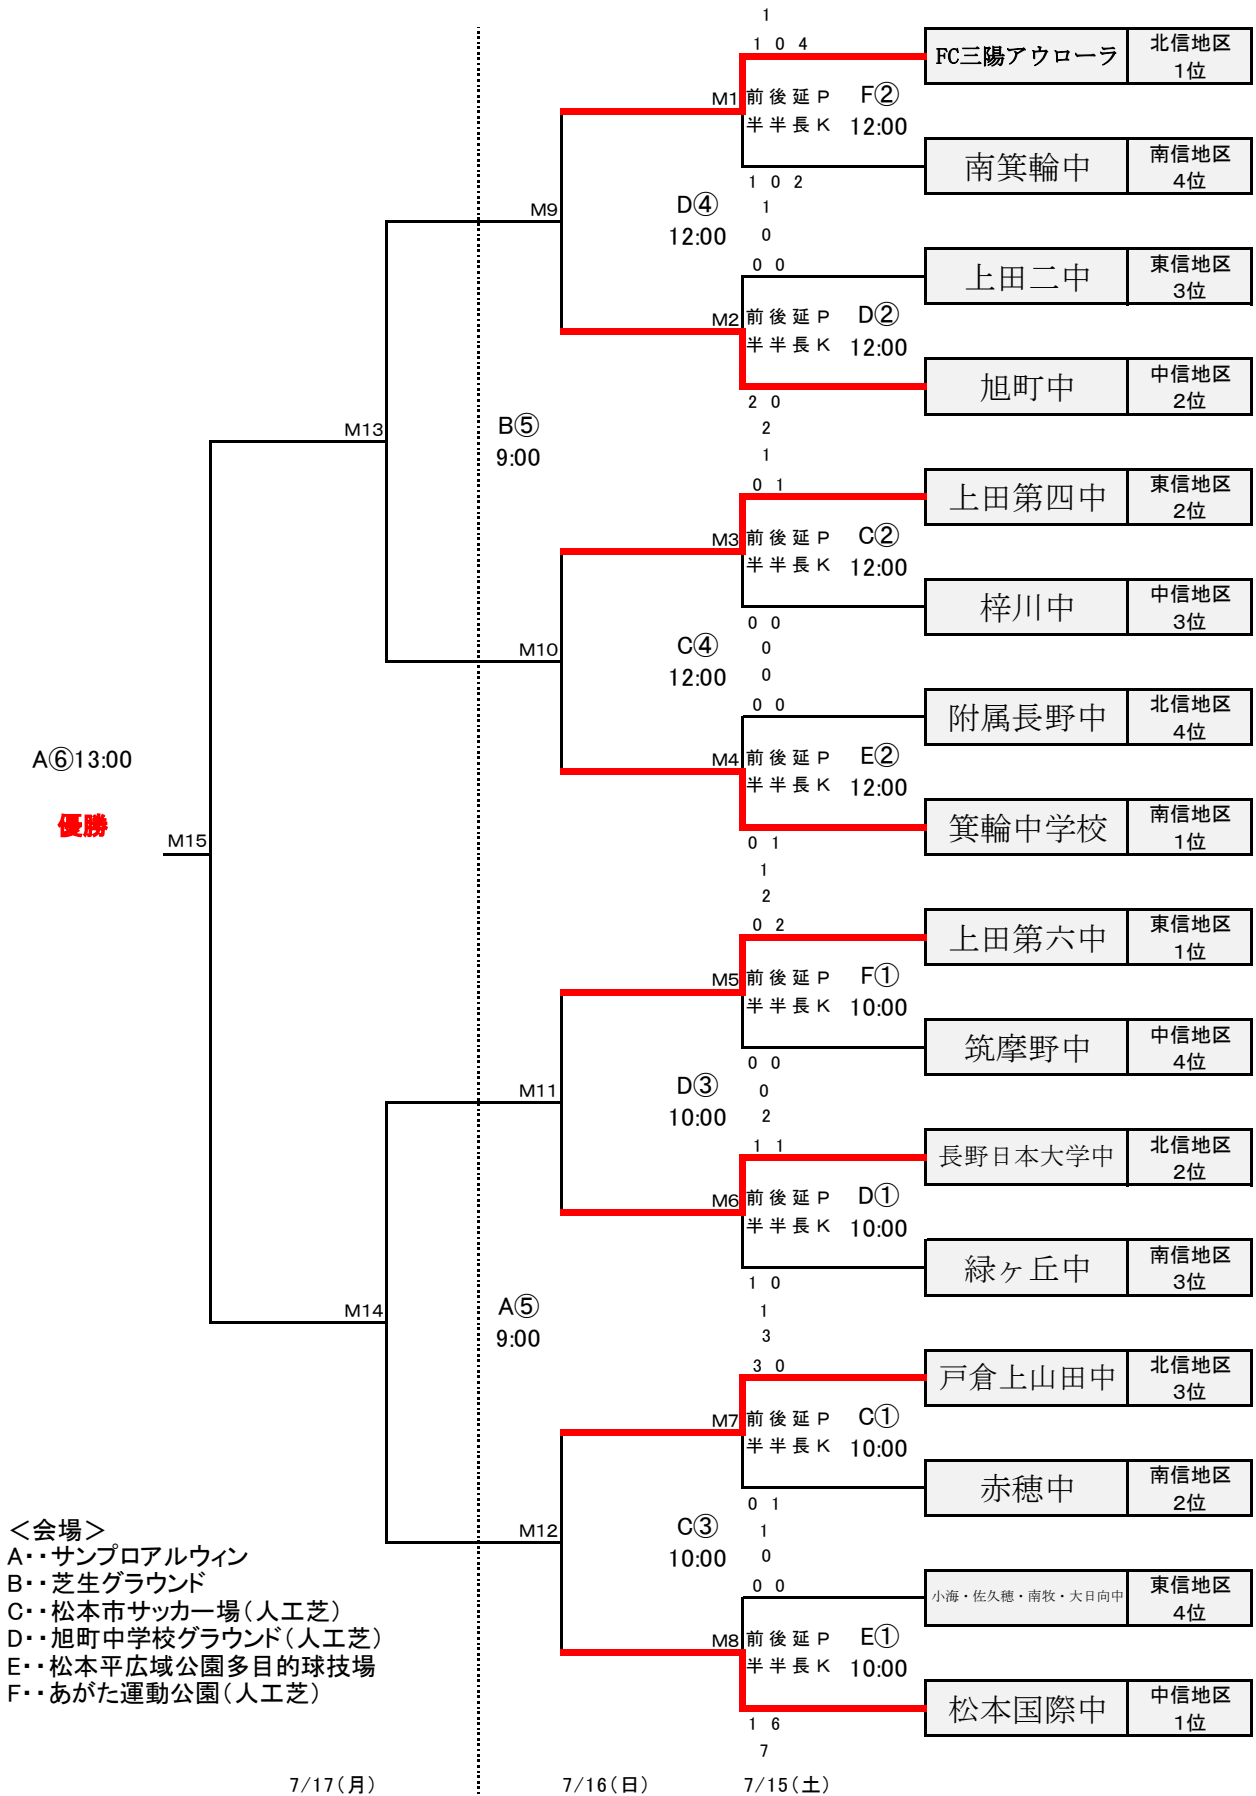

# 第62回長野県中学校総合体育大会サッカー競技組み合わせ

- <会場>
- A・サンプロアルウィン
  - B・芝生グラウンド
  - C・松本市サッカー場(人工芝)
  - D・旭町中学校グラウンド(人工芝)
  - E・松本平広域公園多目的球技場
  - F・あがた運動公園(人工芝)