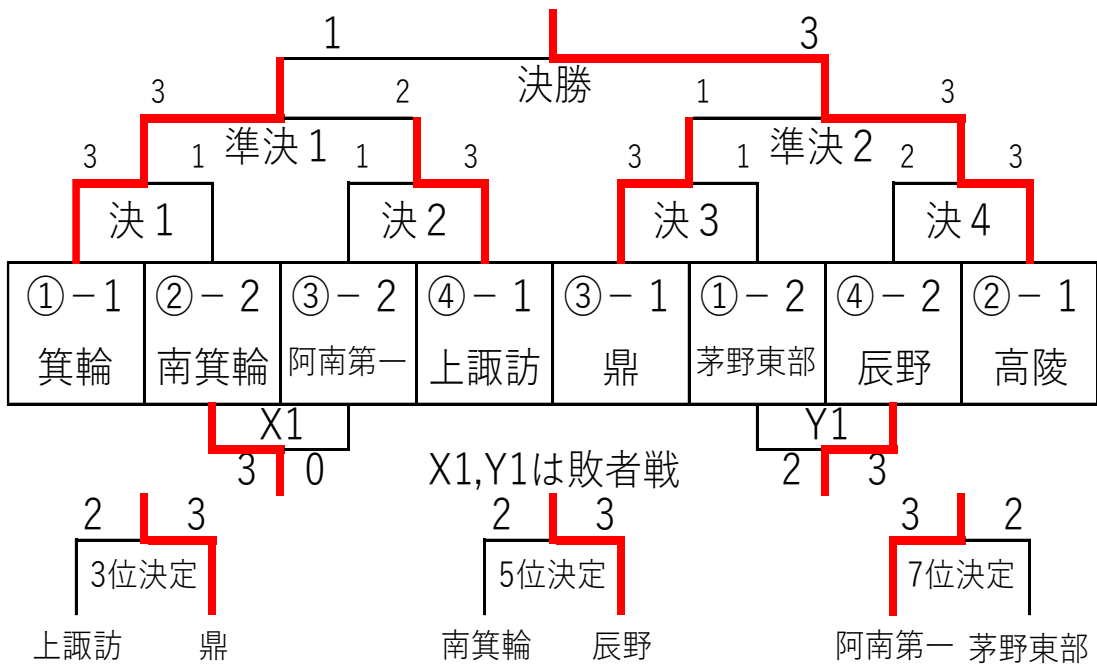

▼南信大会決勝会場・男子団体戦

【予選リーグ】

A	箕輪	茅野東部	下條	勝敗	順位
①箕輪	-	3-1	3-0	2-0	1
②茅野東部	1-3	-	3-1	1-1	2
③下條	0-3	1-3	-	0-2	3

B	高陵	南箕輪	岡谷北部	勝敗	順位
①高陵	-	3-2	3-0	2-0	1
②南箕輪	2-3	-	3-0	1-1	2
③岡谷北部	0-3	0-3	-	0-2	3

C	上諏訪	辰野	高森	勝敗	順位
①上諏訪	-	3-2	3-2	2-0	1
②辰野	2-3	-	3-2	1-1	2
③高森	2-3	2-3	-	0-2	3

D	阿南第一	諏訪	鼎	勝敗	順位
①阿南第一	-	3-1	2-3	1-1	2
②諏訪	1-3	-	0-3	0-2	3
③鼎	3-2	3-0	-	2-0	1

【試合順 ②-③、①-③、①-②】

【決勝トーナメント】

1位	高陵中学校	5位	辰野中学校
2位	箕輪中学校	6位	南箕輪中学校
3位	鼎中学校	7位	阿南第一中学校
4位	上諏訪中学校	8位	茅野東部中学校

※上位6チームが1月7日(日)に行われる長野県中学校新人選抜卓球大会の出場権を得る

▼南信大会決勝会場・女子団体戦

【予選リーグ】

①箕輪 A ②諏訪西 ③高森	①高陵 B ②緑ヶ丘 ③岡谷北部	①鼎 C ②南箕輪 ③旭ヶ丘	①中川 D ②茅野東部 ③豊丘
----------------------	------------------------	----------------------	-----------------------

A	箕輪	諏訪西	高森	勝敗	順位
①箕輪	-	3-0	3-0	2-0	1
②諏訪西	0-3	-	3-1	1-1	2
③高森	0-3	1-3	-	0-2	3