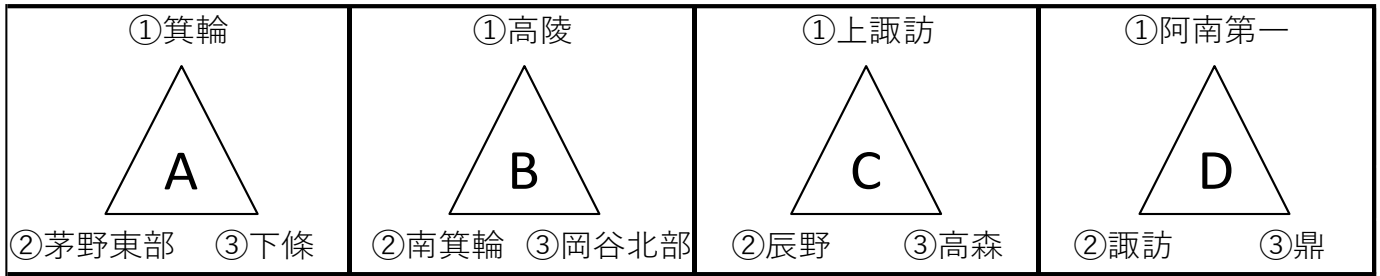

▼南信大会決勝会場・男子団体戦

【予選リーグ】

A	箕輪	茅野東部	下條	勝敗	順位
①箕輪	-	3-1	3-0	2-0	1
②茅野東部	1-3	-	3-1	1-1	2
③下條	0-3	1-3	-	0-2	3

B	高陵	南箕輪	岡谷北部	勝敗	順位
①高陵	-	3-2	3-0	2-0	1
②南箕輪	2-3	-	3-0	1-1	2
③岡谷北部	0-3	0-3	-	0-2	3

C	上諏訪	辰野	高森	勝敗	順位
①上諏訪	-	3-2	3-2	2-0	1
②辰野	2-3	-	3-2	1-1	2
③高森	2-3	2-3	-	0-2	3

D	阿南第一	諏訪	鼎	勝敗	順位
①阿南第一	-	3-1	2-3	1-1	2
②諏訪	1-3	-	0-3	0-2	3
③鼎	3-2	3-0	-	2-0	1

【試合順 ②-③、①-③、①-②】

【決勝トーナメント】

1位	高陵中学校	5位	辰野中学校
2位	箕輪中学校	6位	南箕輪中学校
3位	鼎中学校	7位	阿南第一中学校
4位	上諏訪中学校	8位	茅野東部中学校

※上位6チームが1月7日(日)に行われる長野県中学校新人選抜卓球大会の出場権を得る