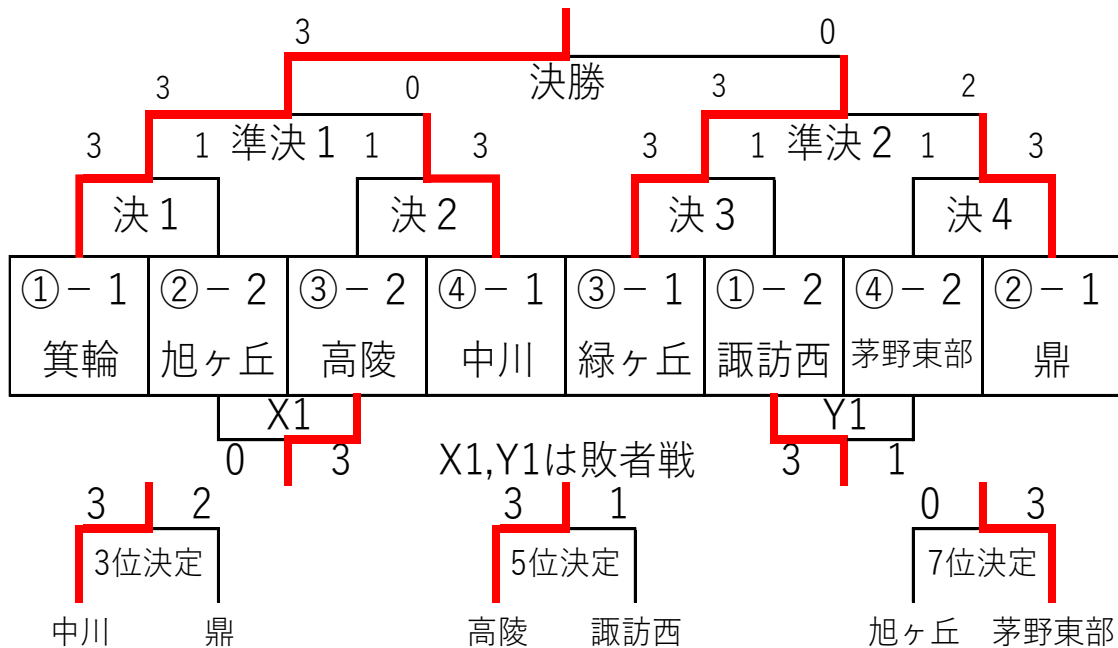

▼南信大会決勝会場・女子団体戦

【予選リーグ】

①箕輪 A ②諏訪西 ③高森	①高陵 B ②緑ヶ丘 ③岡谷北部	①鼎 C ②南箕輪 ③旭ヶ丘	①中川 D ②茅野東部 ③豊丘

A	箕輪	諏訪西	高森	勝敗	順位
①箕輪	-	3-0	3-0	2-0	1
②諏訪西	0-3	-	3-1	1-1	2
③高森	0-3	1-3	-	0-2	3

B	高陵	緑ヶ丘	岡谷北部	勝敗	順位
①高陵	-	1-3	3-1	1-1	2
②緑ヶ丘	3-1	-	3-1	2-0	1
③岡谷北部	1-3	1-3	-	0-2	3

C	鼎	南箕輪	旭ヶ丘	勝敗	順位
①鼎	-	3-1	3-1	2-0	1
②南箕輪	1-3	-	2-3	0-2	3
③旭ヶ丘	1-3	3-2	-	1-1	2

D	中川	茅野東部	豊丘	勝敗	順位
①中川	-	3-2	3-2	2-0	1
②茅野東部	2-3	-	3-2	1-1	2
③豊丘	2-3	2-3	-	0-2	3

【試合順 ②-③、①-③、①-②】

【決勝トーナメント】

1位	箕輪中学校	5位	高陵中学校
2位	緑ヶ丘中学校	6位	諏訪西中学校
3位	中川中学校	7位	茅野東部中学校
4位	鼎中学校	8位	旭ヶ丘中学校

※上位6チームが1月7日(日)に行われる長野県中学校新人選抜卓球大会の出場権を得る