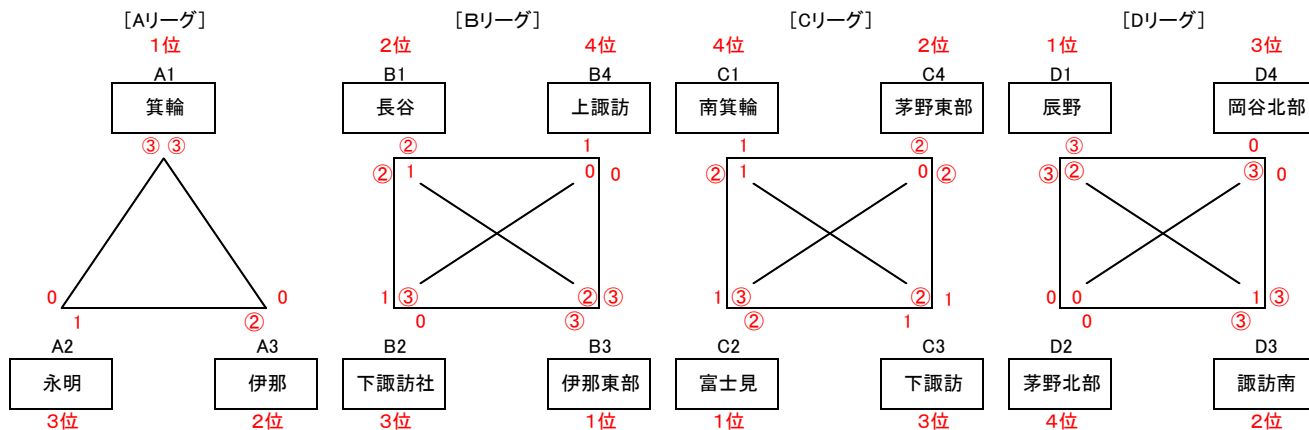

〈予選リーグ〉

〈決勝トーナメント〉

| | | | | | | | | |
|----|----|-----|----|------|----|----|----|-----|
| 順位 | 1位 | 諏訪南 | 2位 | 伊那東部 | 3位 | 箕輪 | 4位 | 富士見 |
|----|----|-----|----|------|----|----|----|-----|

〈予選リーグ〉

〈決勝トーナメント〉

| | | | | | | | | |
|----|----|----|----|----|----|-----|----|----|
| 順位 | 1位 | 箕輪 | 2位 | 長谷 | 3位 | 諏訪南 | 4位 | 伊那 |
|----|----|----|----|----|----|-----|----|----|

〈予選リーグ〉

〈決勝トーナメント〉

| | | | | | | | | |
|----|----|----|----|----|----|----|----|-----|
| 順位 | 1位 | 赤穂 | 2位 | 竜峡 | 3位 | 阿智 | 4位 | 飯田東 |
|----|----|----|----|----|----|----|----|-----|

〈予選リーグ〉

〈決勝トーナメント〉

| | | | | | | | | |
|----|----|----|----|----|----|----|----|----|
| 順位 | 1位 | 飯島 | 2位 | 赤穂 | 3位 | 春富 | 4位 | 高陵 |
|----|----|----|----|----|----|----|----|----|