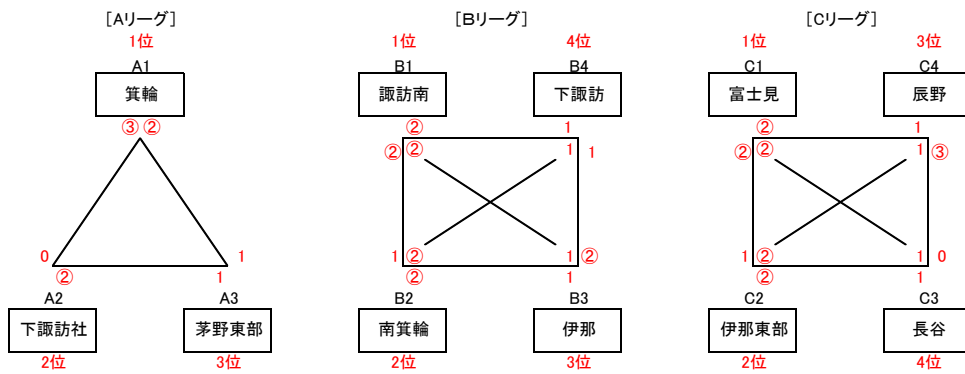

〈予選リーグ〉

〈決勝トーナメント〉

| | | | | | | | | |
|----|----|-----|----|------|----|----|----|-----|
| 順位 | 1位 | 諏訪南 | 2位 | 伊那東部 | 3位 | 箕輪 | 4位 | 富士見 |
|----|----|-----|----|------|----|----|----|-----|

〈予選リーグ〉

〈決勝トーナメント〉

| | | | | | | | | |
|----|----|----|----|----|----|-----|----|----|
| 順位 | 1位 | 箕輪 | 2位 | 長谷 | 3位 | 諏訪南 | 4位 | 伊那 |
|----|----|----|----|----|----|-----|----|----|

〈予選リーグ〉

〈決勝トーナメント〉

| | | | | | | | | |
|----|----|----|----|----|----|----|----|-----|
| 順位 | 1位 | 赤穂 | 2位 | 竜峡 | 3位 | 阿智 | 4位 | 飯田東 |
|----|----|----|----|----|----|----|----|-----|

〈予選リーグ〉

〈決勝トーナメント〉

| | | | | | | | | |
|----|----|----|----|----|----|----|----|----|
| 順位 | 1位 | 飯島 | 2位 | 赤穂 | 3位 | 春富 | 4位 | 高陵 |
|----|----|----|----|----|----|----|----|----|