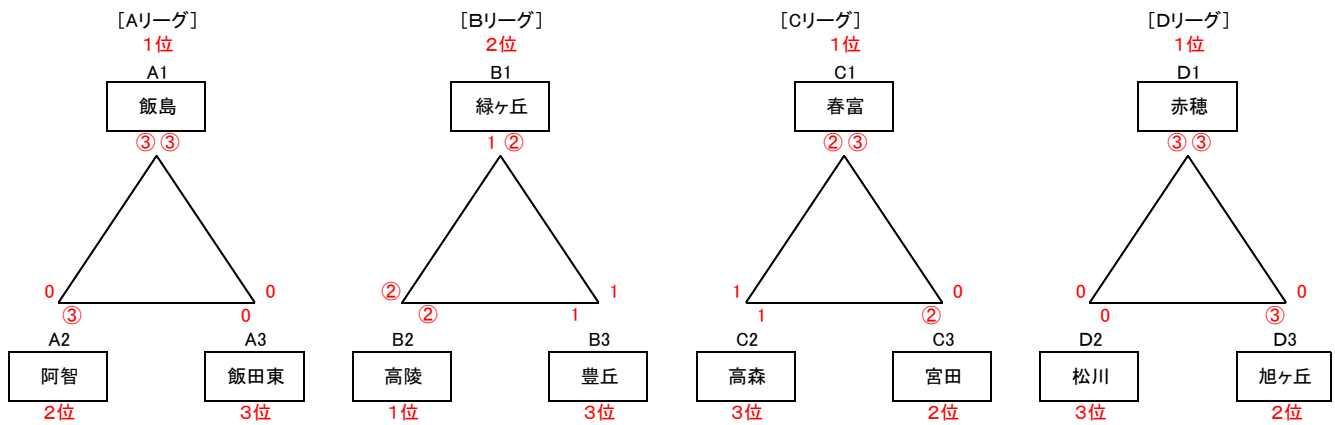

〈予選リーグ〉

〈決勝トーナメント〉

| | | | | | | | | |
|----|----|-----|----|------|----|----|----|-----|
| 順位 | 1位 | 諏訪南 | 2位 | 伊那東部 | 3位 | 箕輪 | 4位 | 富士見 |
|----|----|-----|----|------|----|----|----|-----|

〈予選リーグ〉

〈決勝トーナメント〉

| | | | | | | | | |
|----|----|----|----|----|----|-----|----|----|
| 順位 | 1位 | 箕輪 | 2位 | 長谷 | 3位 | 諏訪南 | 4位 | 伊那 |
|----|----|----|----|----|----|-----|----|----|

〈予選リーグ〉

〈決勝トーナメント〉

| | | | | | | | | |
|----|----|----|----|----|----|----|----|-----|
| 順位 | 1位 | 赤穂 | 2位 | 竜峡 | 3位 | 阿智 | 4位 | 飯田東 |
|----|----|----|----|----|----|----|----|-----|

〈予選リーグ〉

〈決勝トーナメント〉

| | | | | | | | | |
|----|----|----|----|----|----|----|----|----|
| 順位 | 1位 | 飯島 | 2位 | 赤穂 | 3位 | 春富 | 4位 | 高陵 |
|----|----|----|----|----|----|----|----|----|