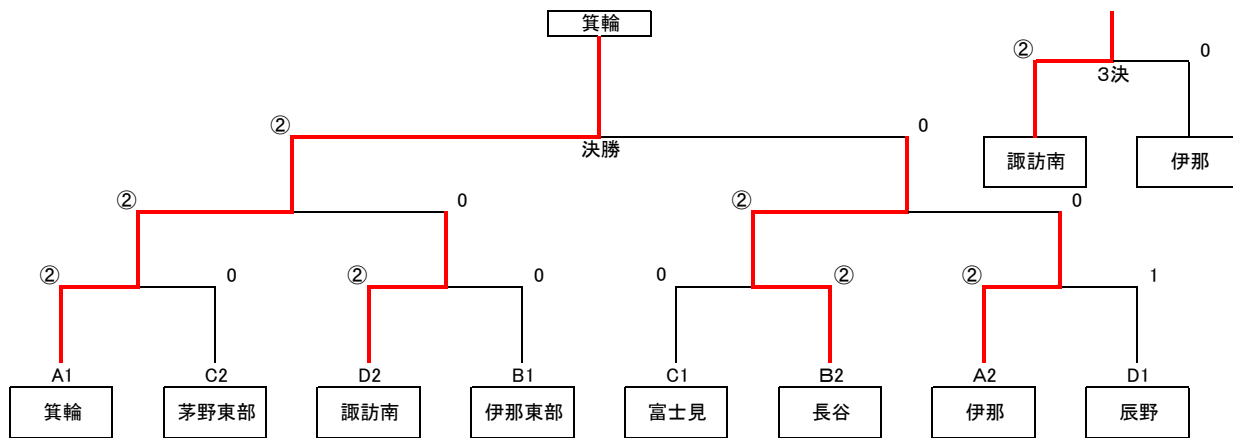

〈予選リーグ〉

〈決勝トーナメント〉

| | | | | | | | | |
|----|----|-----|----|------|----|----|----|-----|
| 順位 | 1位 | 諏訪南 | 2位 | 伊那東部 | 3位 | 箕輪 | 4位 | 富士見 |
|----|----|-----|----|------|----|----|----|-----|

〈予選リーグ〉

〈決勝トーナメント〉

| | | | | | | | | |
|----|----|----|----|----|----|-----|----|----|
| 順位 | 1位 | 箕輪 | 2位 | 長谷 | 3位 | 諏訪南 | 4位 | 伊那 |
|----|----|----|----|----|----|-----|----|----|

〈予選リーグ〉

〈決勝トーナメント〉

| | | | | | | | | |
|----|----|----|----|----|----|----|----|-----|
| 順位 | 1位 | 赤穂 | 2位 | 竜峡 | 3位 | 阿智 | 4位 | 飯田東 |
|----|----|----|----|----|----|----|----|-----|

〈予選リーグ〉

〈決勝トーナメント〉

| | | | | | | | | |
|----|----|----|----|----|----|----|----|----|
| 順位 | 1位 | 飯島 | 2位 | 赤穂 | 3位 | 春富 | 4位 | 高陵 |
|----|----|----|----|----|----|----|----|----|