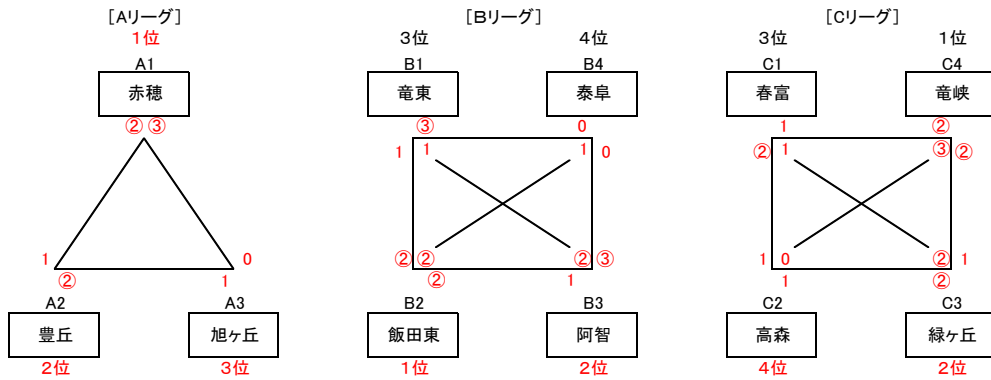

〈予選リーグ〉

〈決勝トーナメント〉

| | | | | | | | | |
|----|----|-----|----|------|----|----|----|-----|
| 順位 | 1位 | 諏訪南 | 2位 | 伊那東部 | 3位 | 箕輪 | 4位 | 富士見 |
|----|----|-----|----|------|----|----|----|-----|

〈予選リーグ〉

〈決勝トーナメント〉

| | | | | | | | | |
|----|----|----|----|----|----|-----|----|----|
| 順位 | 1位 | 箕輪 | 2位 | 長谷 | 3位 | 諏訪南 | 4位 | 伊那 |
|----|----|----|----|----|----|-----|----|----|

〈予選リーグ〉

〈決勝トーナメント〉

| | | | | | | | | |
|----|----|----|----|----|----|----|----|-----|
| 順位 | 1位 | 赤穂 | 2位 | 竜峡 | 3位 | 阿智 | 4位 | 飯田東 |
|----|----|----|----|----|----|----|----|-----|