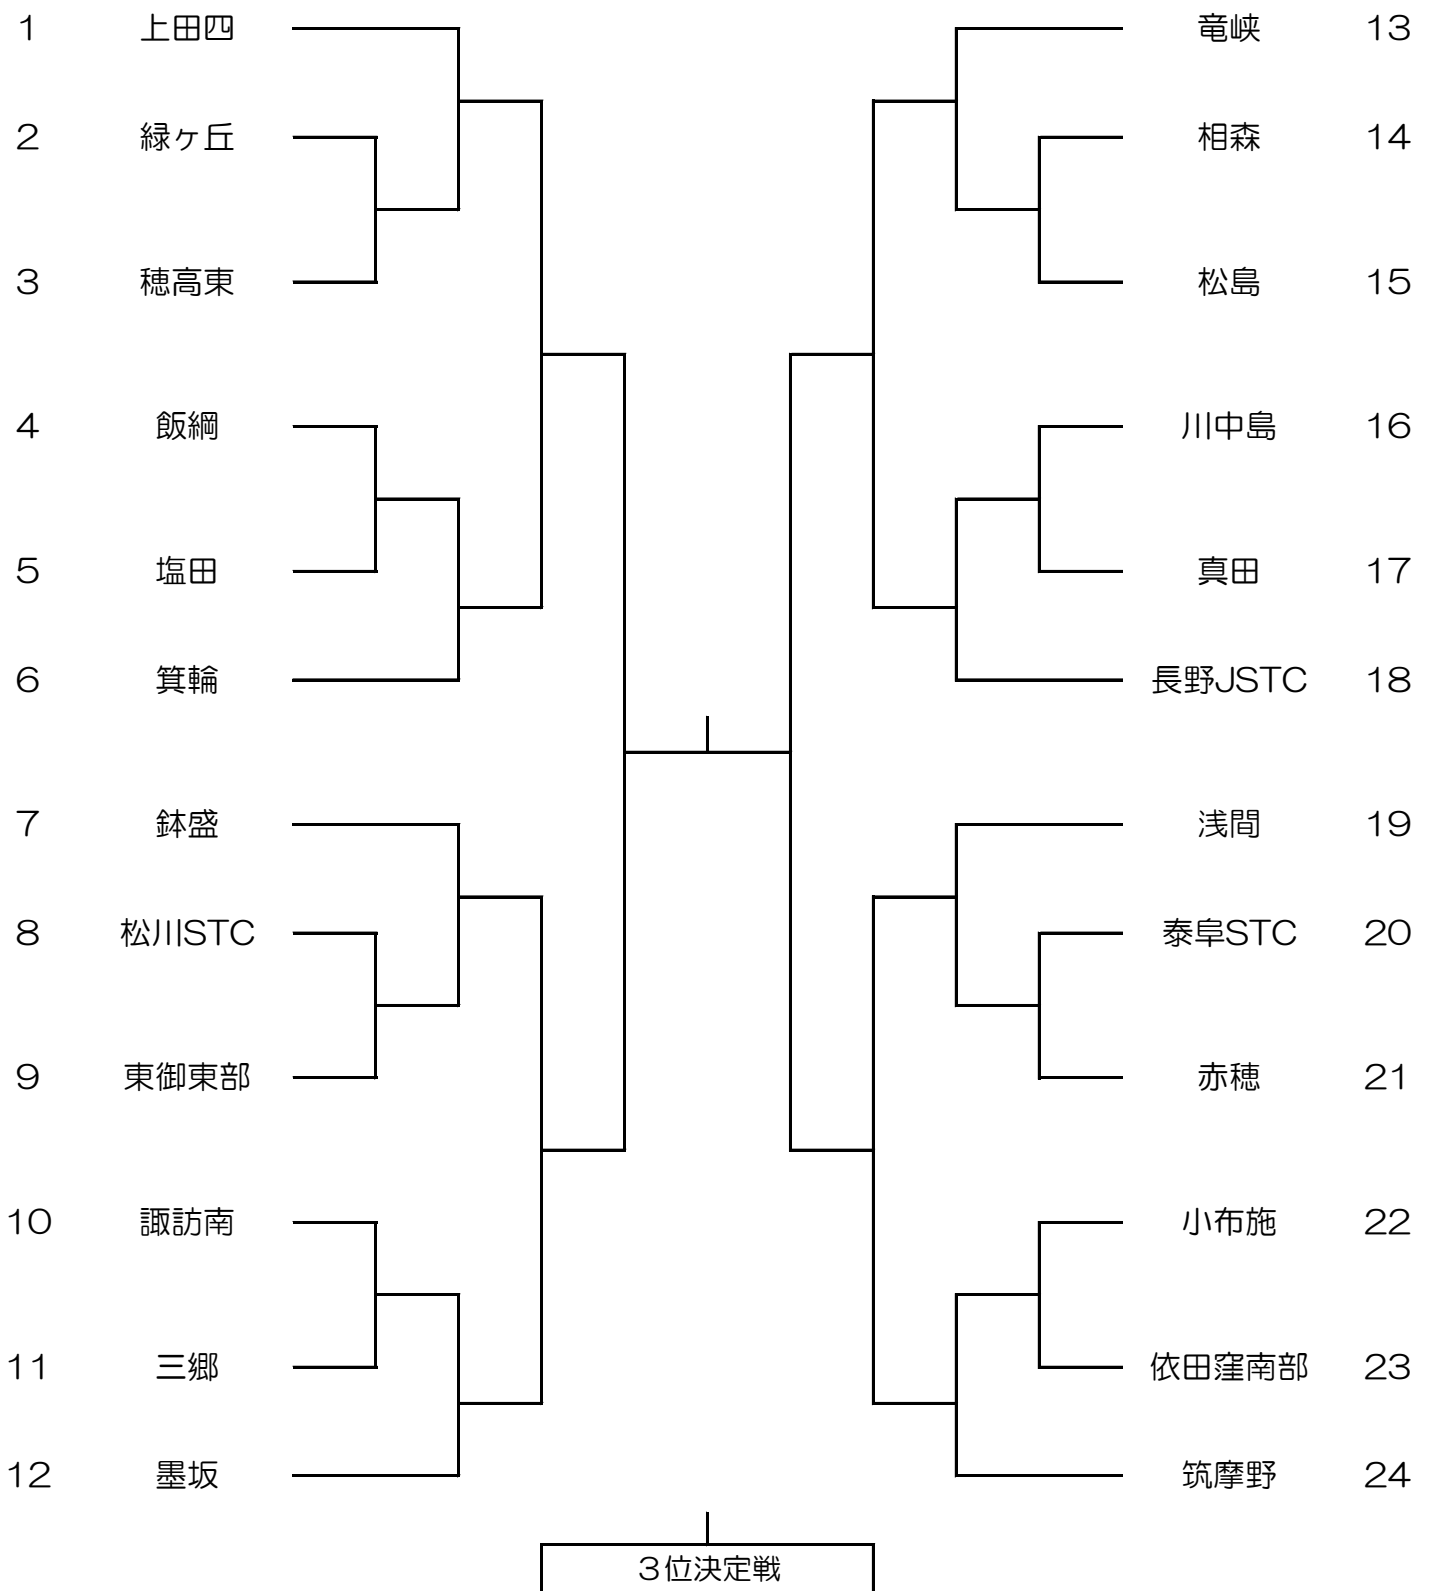

<男子団体戦> (番号の小さい学校が中央通路側になります)

<女子団体戦> (番号の小さい学校が中央通路側になります)