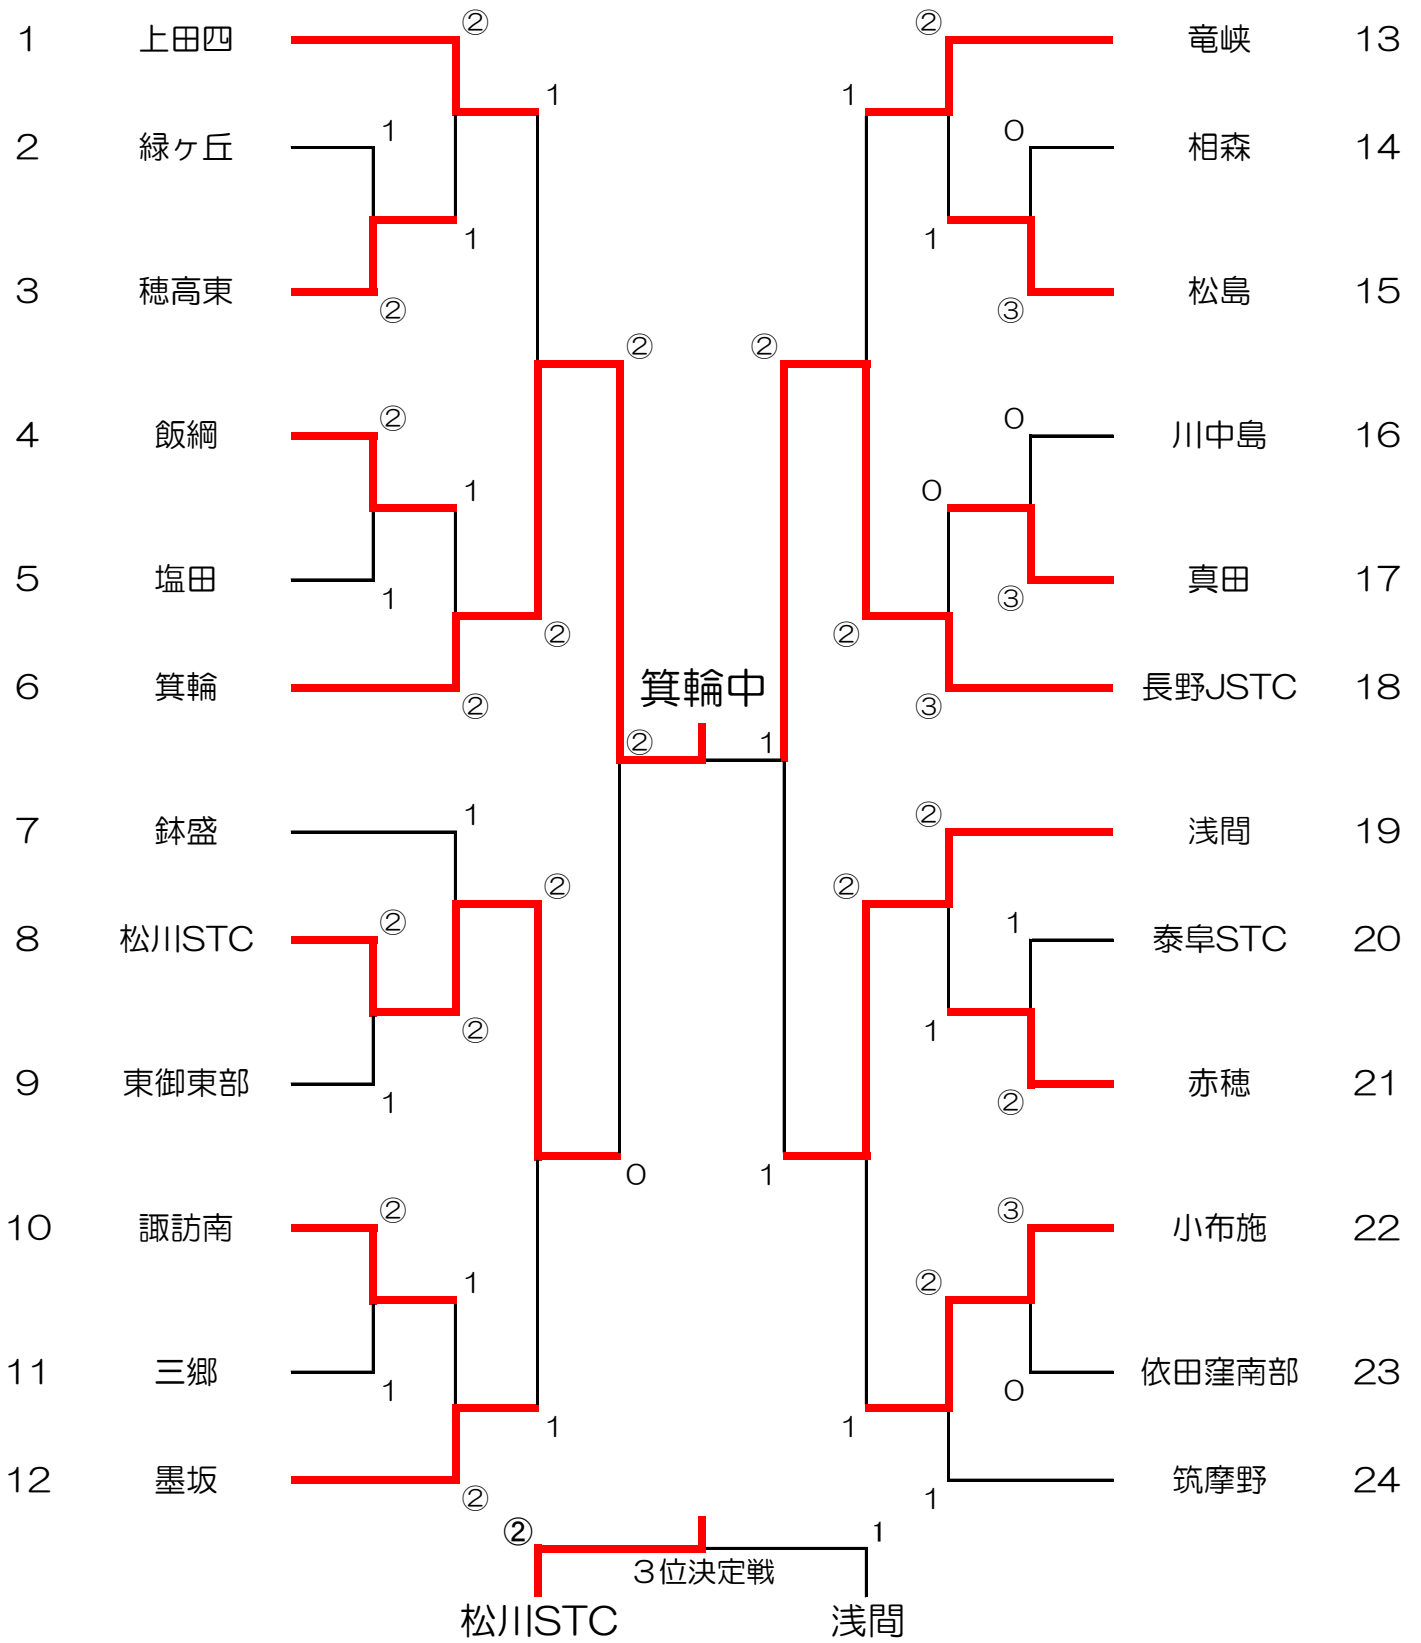

<男子団体戦>

<女子団体戦>

1位 飯島中 2位 鉢盛中 3位 広陵中 4位 浅間中

上位3チームが北信越大会へ出場