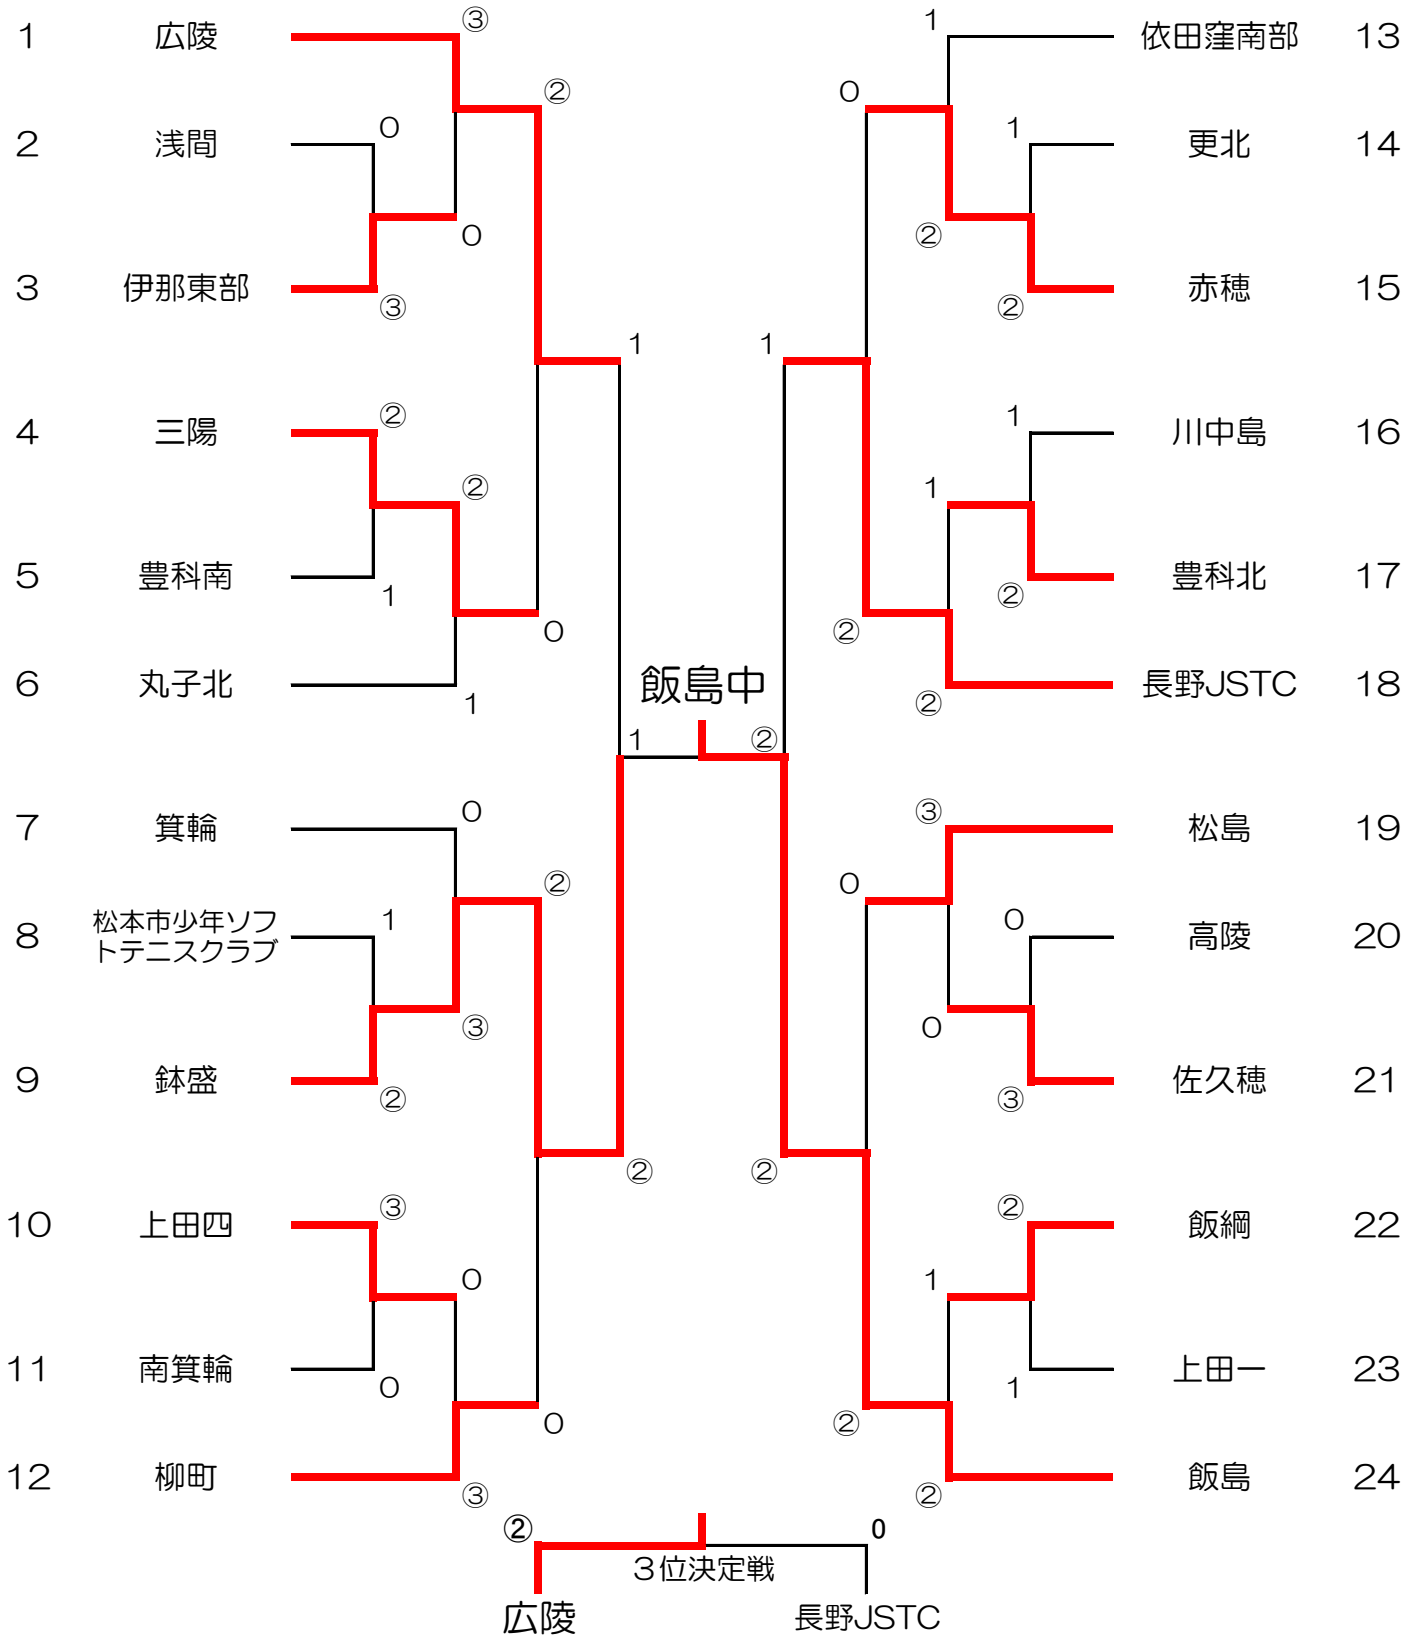

<男子団体戦>

<女子団体戦>

1位 飯島中 2位 鉢盛中 3位 広陵中 4位 浅間中

上位3チームが北信越大会へ出場