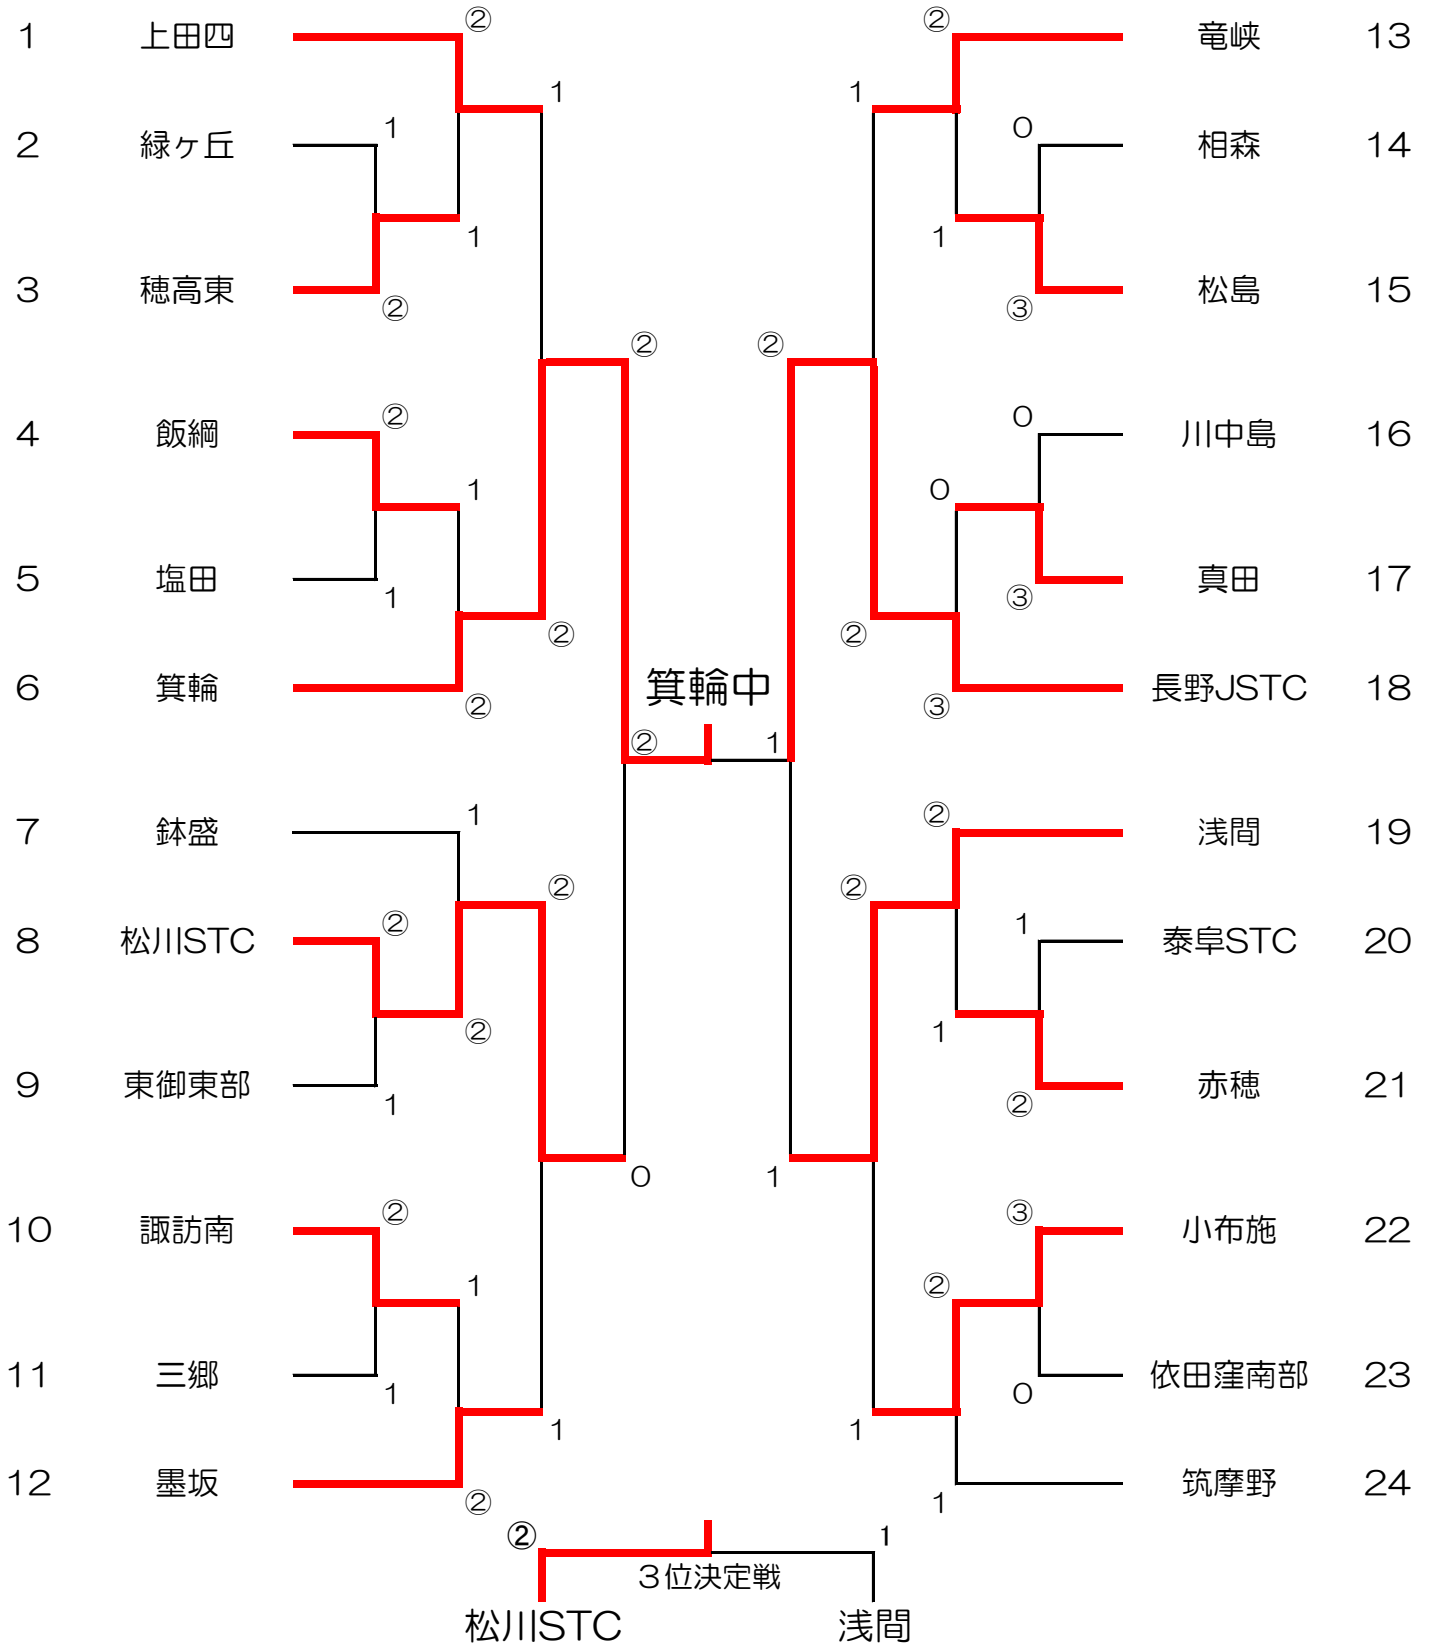

# <男子団体戦>

1位 箕輪中 2位 長野JSTC 3位 松川ISTC 4位 浅間中

上位3チームが北信越大会へ出場

# <女子団体戦>

1位 飯島中 2位 鉢盛中 3位 広陵中 4位 長野JSTC

上位3チームが北信越大会へ出場