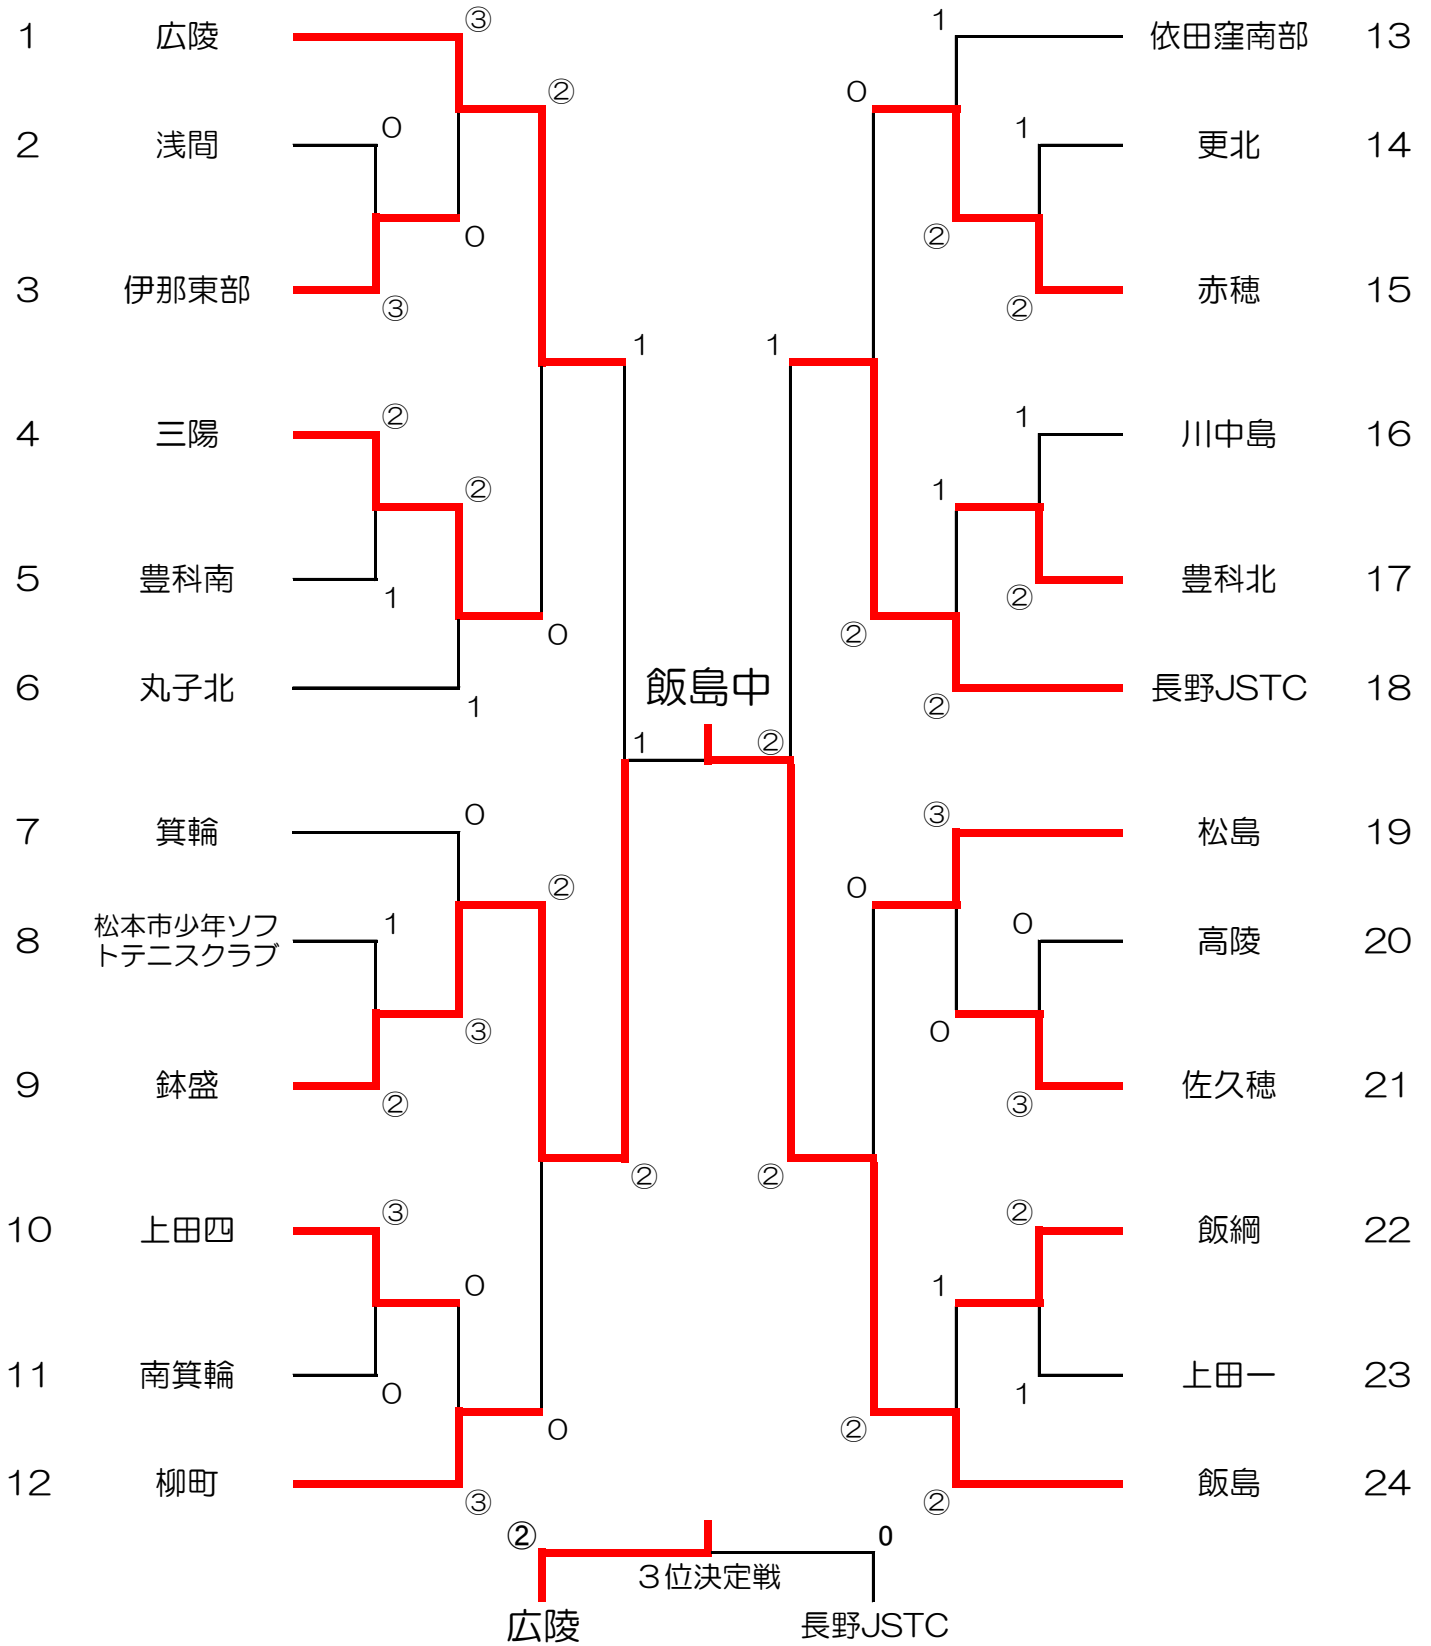

# <男子団体戦>

1位 箕輪中 2位 長野JSTC 3位 松川ISTC 4位 浅間中

上位3チームが北信越大会へ出場

# <女子団体戦>

1位 飯島中 2位 鉢盛中 3位 広陵中 4位 長野JSTC

上位3チームが北信越大会へ出場